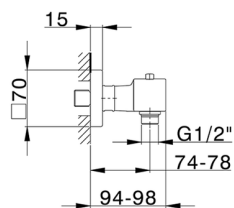

Ducha termostática NUOVA EGO_NET01010

MODELO **NET01010**

Ducha termostática, sin conjunto ducha, conexión para flexible 1/2" M

ACABADOS DISPONIBLES

-  **21** 21 Cromo
-  **2F** 2F Níquel Cepillado
-  **40** 40 Negro Mate
-  **4Q** 4Q Blanco Mate

CARACTERÍSTICAS

Recambio Cartucho **22.04A.AR - ZZ97279004**

Cartucho Termostático Argo 2 (filtro lungo)

SafeTouch

El sistema Huber SafeTouch mantiene el cuerpo de la grifería frío al cuerpo durante el uso.