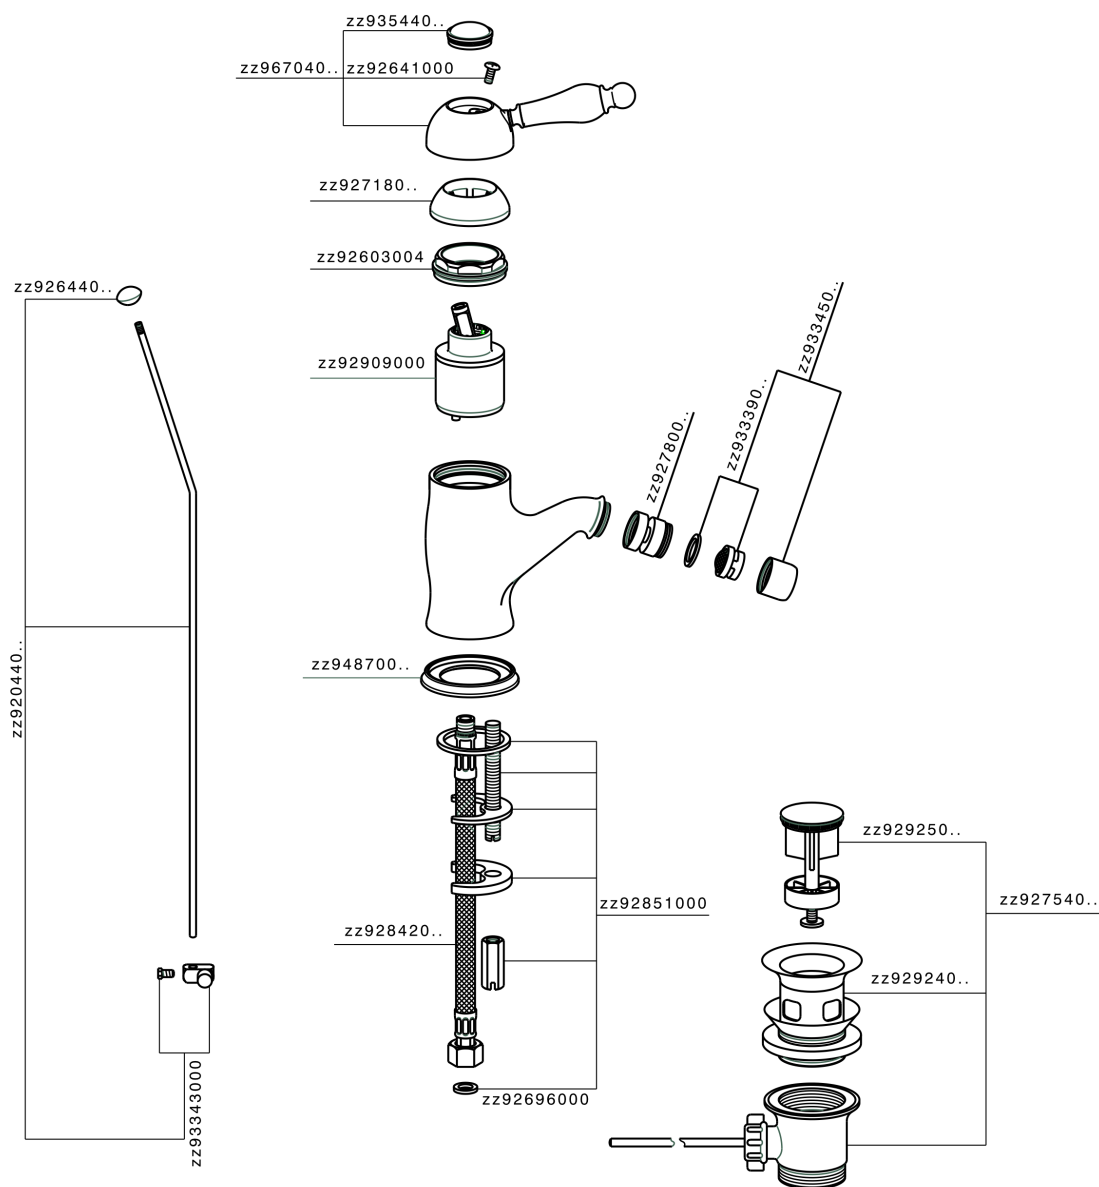

## Bidé monomando CROISSETTE\_CM000550

MODELO **CM000550**

Bidé monomando, con desagüe automático  
1"1/4, latiguillos acero G.3/8"

ACABADOS DISPONIBLES

-  **21** 21 Cromo
-  **27** 27 Bronce Viejo
-  **2G** 2G Oro Viejo
-  **2W** 2W Oro Cepillado

CARACTERÍSTICAS

Recambio Cartucho **ZZ92909000**

**Cartucho Monomando 43 mm**

## Bidé monomando CROISSETTE\_CM000550

CM000550

<https://es.huberitalia.com/bide-monomando-croisette-cm000550>

2026-06-10