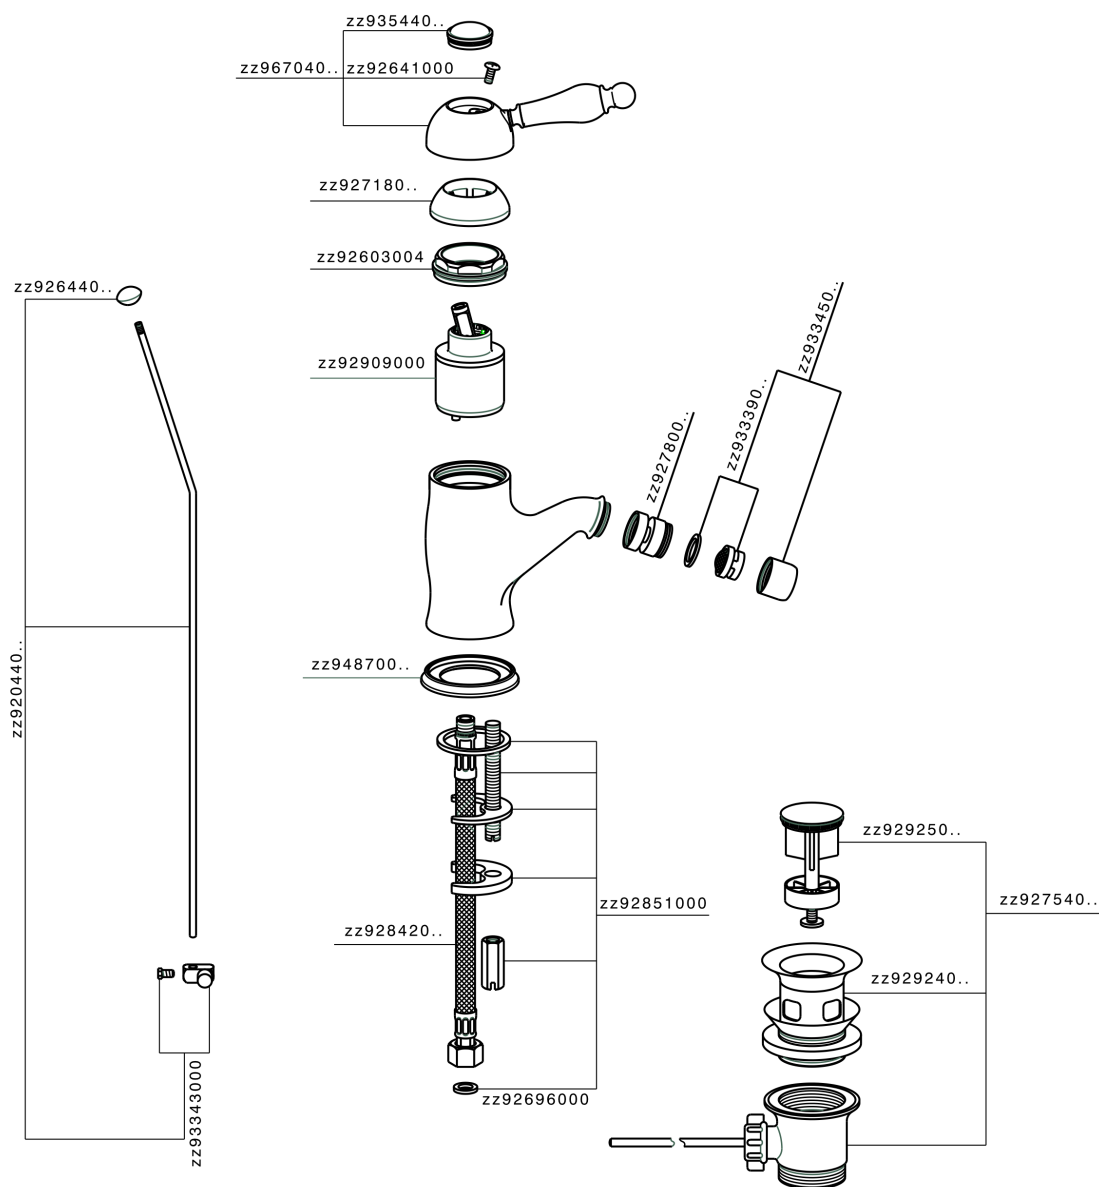

Bidé monomando CROISSETTE_CM000550

CM000550

<https://es.huberitalia.com/bide-monomando-croisette-cm000550>

2026-06-13