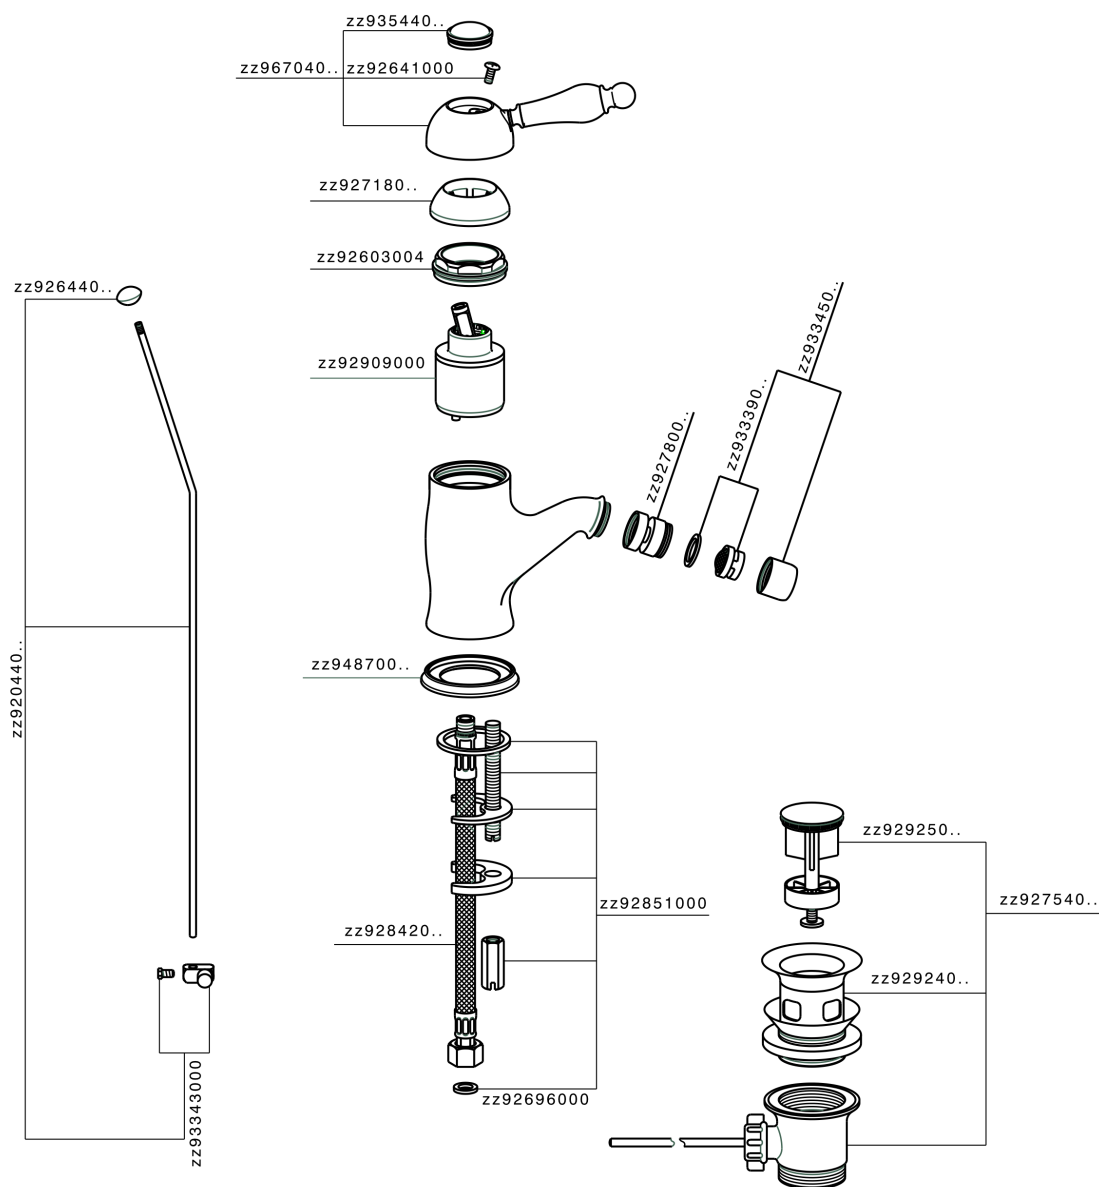

Bidé monomando CROISSETTE_CM000550

CM000550

<https://es.huberitalia.com/bide-monomando-croisette-cm000550>

2026-05-20