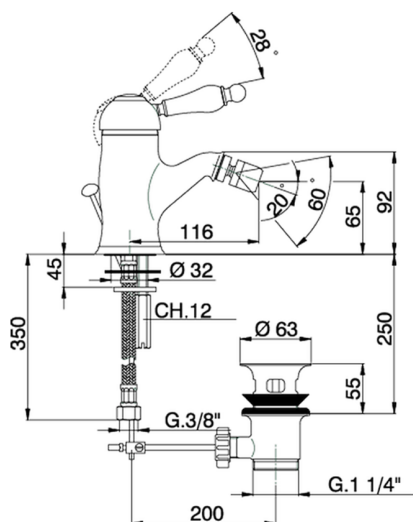

Bidé monomando CROISSETTE_CM000550

MODELO **CM000550**

Bidé monomando, con desagüe automático
1"1/4, latiguillos acero G.3/8"

ACABADOS DISPONIBLES

-  **21** 21 Cromo
-  **27** 27 Bronce Viejo
-  **2G** 2G Oro Viejo
-  **2W** 2W Oro Cepillado

CARACTERÍSTICAS

Recambio Cartucho **ZZ92909000**

Cartucho Monomando 43 mm

Bidé monomando CROISSETTE_CM000550

CM000550

<https://es.huberitalia.com/bide-monomando-croisette-cm000550>

2026-04-30