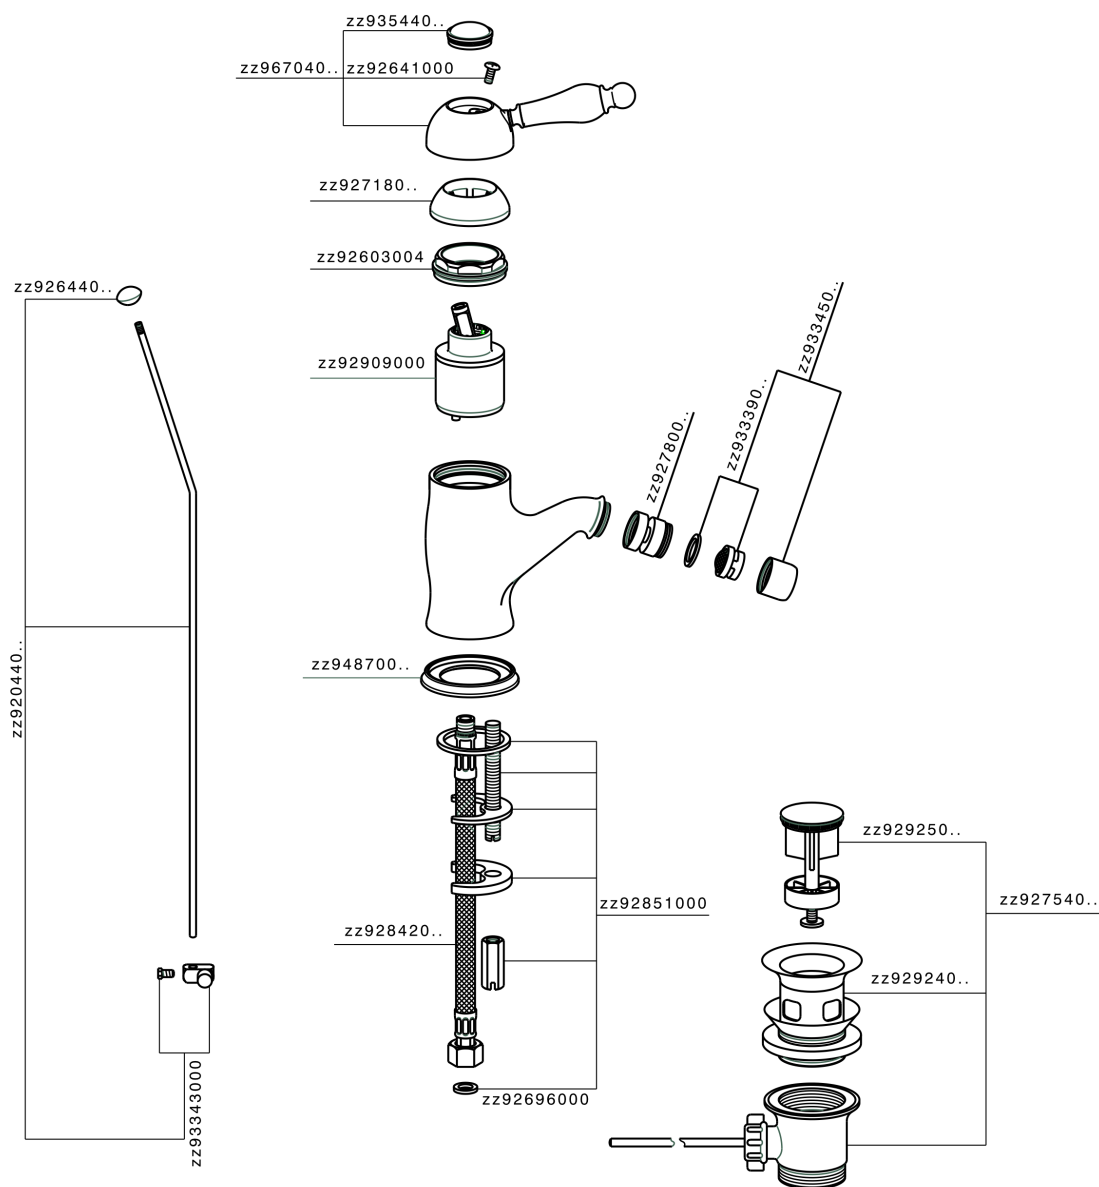

Bidé monomando CROISSETTE_CM000550

MODELO **CM000550**

Bidé monomando, con desagüe automático
1"1/4, latiguillos acero G.3/8"

ACABADOS DISPONIBLES

-  **21** 21 Cromo
-  **27** 27 Bronce Viejo
-  **2G** 2G Oro Viejo
-  **2W** 2W Oro Cepillado

CARACTERÍSTICAS

Recambio Cartucho **ZZ92909000**

Cartucho Monomando 43 mm

Bidé monomando CROISSETTE_CM000550

CM000550

<https://es.huberitalia.com/bide-monomando-croisette-cm000550>

2026-04-30