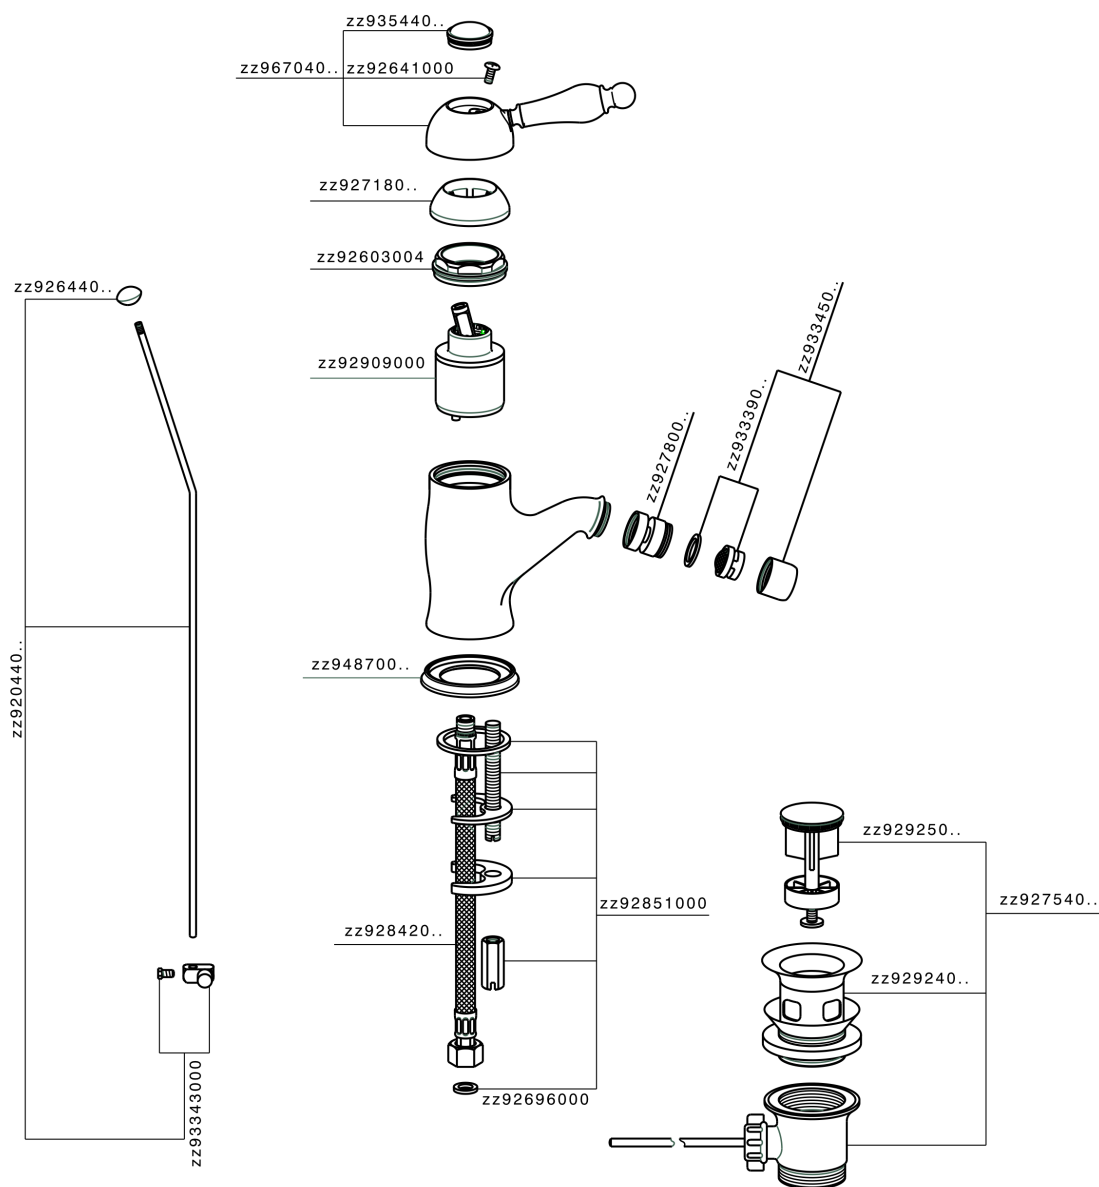

Bidé monomando CROISSETTE_CM000550

MODELO **CM000550**

Bidé monomando, con desagüe automático
1"1/4, latiguillos acero G.3/8"

ACABADOS DISPONIBLES

-  **21** 21 Cromo
-  **27** 27 Bronce Viejo
-  **2G** 2G Oro Viejo
-  **2W** 2W Oro Cepillado

CARACTERÍSTICAS

Recambio Cartucho **ZZ92909000**

Cartucho Monomando 43 mm

Bidé monomando CROISSETTE_CM000550

CM000550

<https://es.huberitalia.com/bide-monomando-croisette-cm000550>

2026-06-15