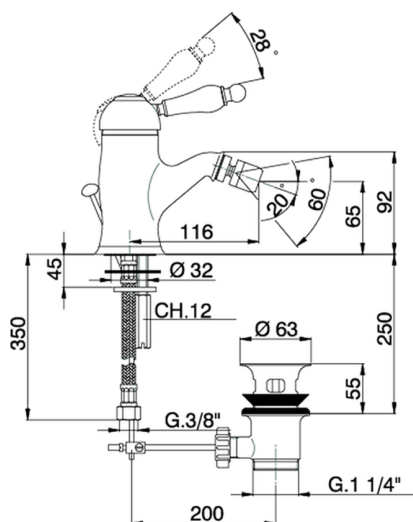

Bidé monomando CROISSETTE_CM000550

MODELO **CM000550**

Bidé monomando, con desagüe automático
1"1/4, latiguillos acero G.3/8"

ACABADOS DISPONIBLES

-  **21** 21 Cromo
-  **27** 27 Bronce Viejo
-  **2G** 2G Oro Viejo
-  **2W** 2W Oro Cepillado

CARACTERÍSTICAS

Recambio Cartucho **ZZ92909000**

Cartucho Monomando 43 mm

Bidé monomando CROISSETTE_CM000550

CM000550

<https://es.huberitalia.com/bide-monomando-croisette-cm000550>

2026-06-15