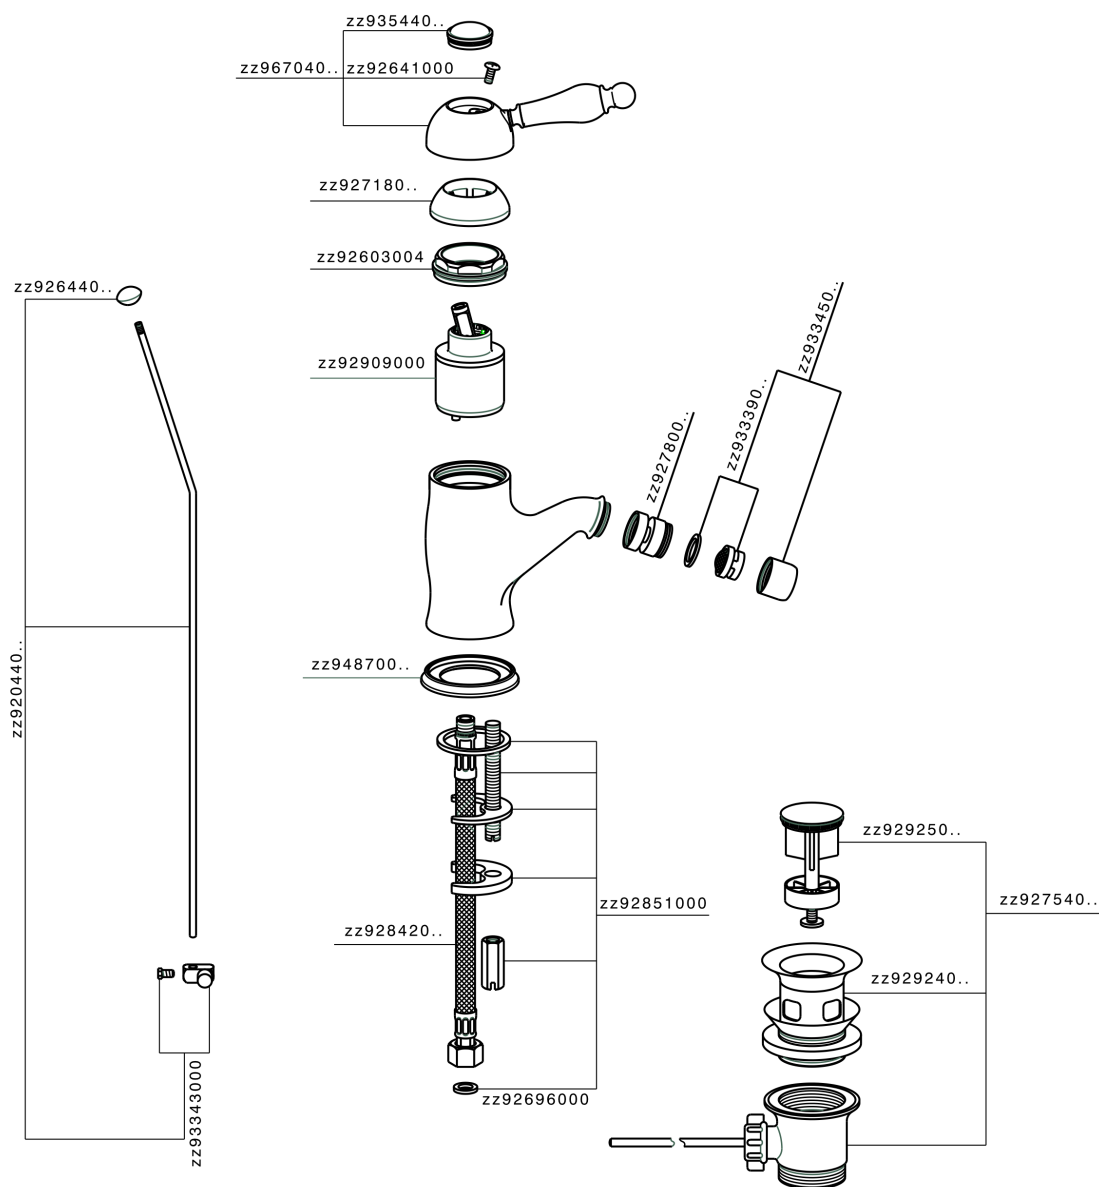

Bidé monomando CROISSETTE_CM000550

CM000550

<https://es.huberitalia.com/bide-monomando-croisette-cm000550>

2026-06-15