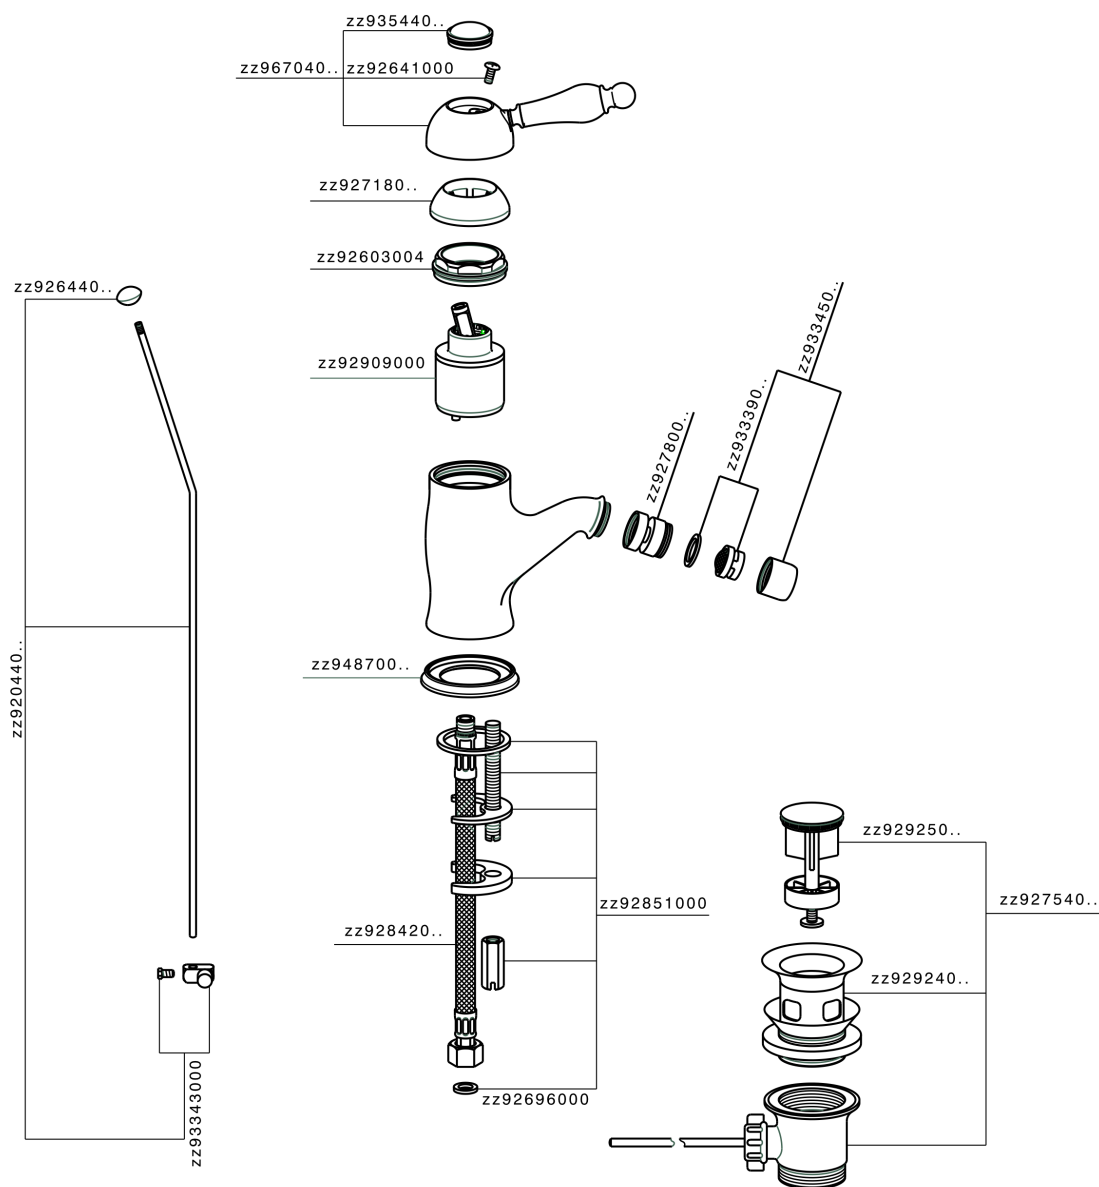

## Bidé monomando CROISSETTE\_CM000550

MODELO **CM000550**

Bidé monomando, con desagüe automático  
1"1/4, latiguillos acero G.3/8"

ACABADOS DISPONIBLES

-  **21** 21 Cromo
-  **27** 27 Bronce Viejo
-  **2G** 2G Oro Viejo
-  **2W** 2W Oro Cepillado

CARACTERÍSTICAS

Recambio Cartucho **ZZ92909000**

**Cartucho Monomando 43 mm**

## Bidé monomando CROISSETTE\_CM000550

CM000550

<https://es.huberitalia.com/bide-monomando-croisette-cm000550>

2026-04-30