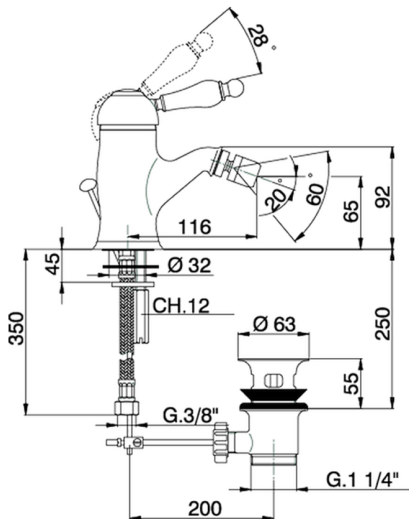

## Bidé monomando CROISSETTE\_CM000550

MODELO **CM000550**

Bidé monomando, con desagüe automático  
1"1/4, latiguillos acero G.3/8"

ACABADOS DISPONIBLES

-  **21** 21 Cromo
-  **27** 27 Bronce Viejo
-  **2G** 2G Oro Viejo
-  **2W** 2W Oro Cepillado

CARACTERÍSTICAS

Recambio Cartucho **ZZ92909000**

**Cartucho Monomando 43 mm**