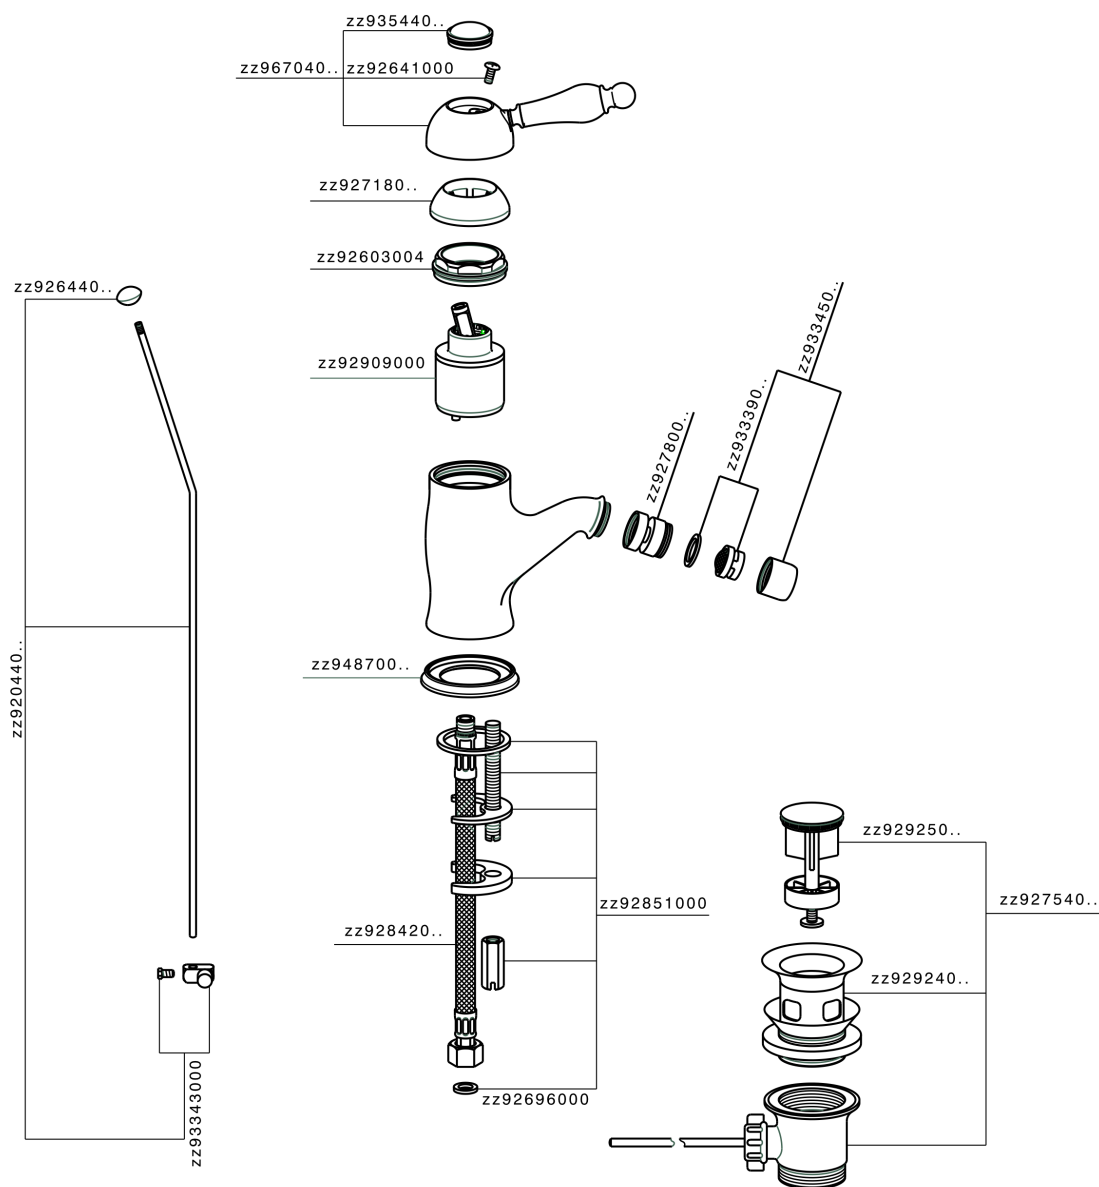

## Bidé monomando CROISSETTE\_CM000550

MODELO **CM000550**

Bidé monomando, con desagüe automático  
1"1/4, latiguillos acero G.3/8"

ACABADOS DISPONIBLES

-  **21** 21 Cromo
-  **27** 27 Bronce Viejo
-  **2G** 2G Oro Viejo
-  **2W** 2W Oro Cepillado

CARACTERÍSTICAS

Recambio Cartucho **ZZ92909000**

**Cartucho Monomando 43 mm**

## Bidé monomando CROISSETTE\_CM000550

CM000550

<https://es.huberitalia.com/bide-monomando-croisette-cm000550>

2026-05-20