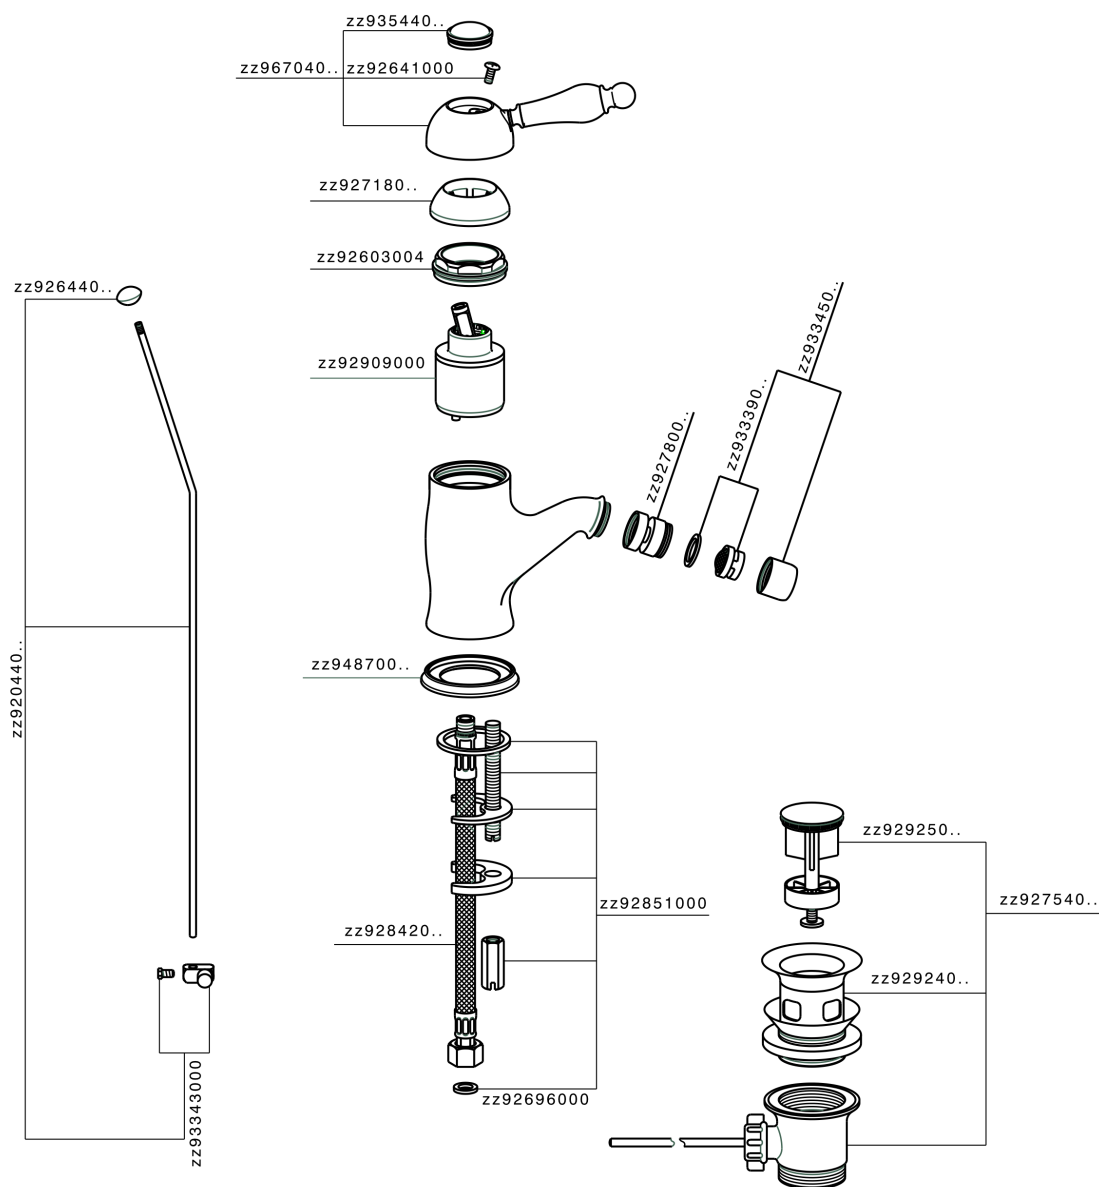

Bidé monomando CROISSETTE_CM000550

CM000550

<https://es.huberitalia.com/bide-monomando-croisette-cm000550>

2026-04-30