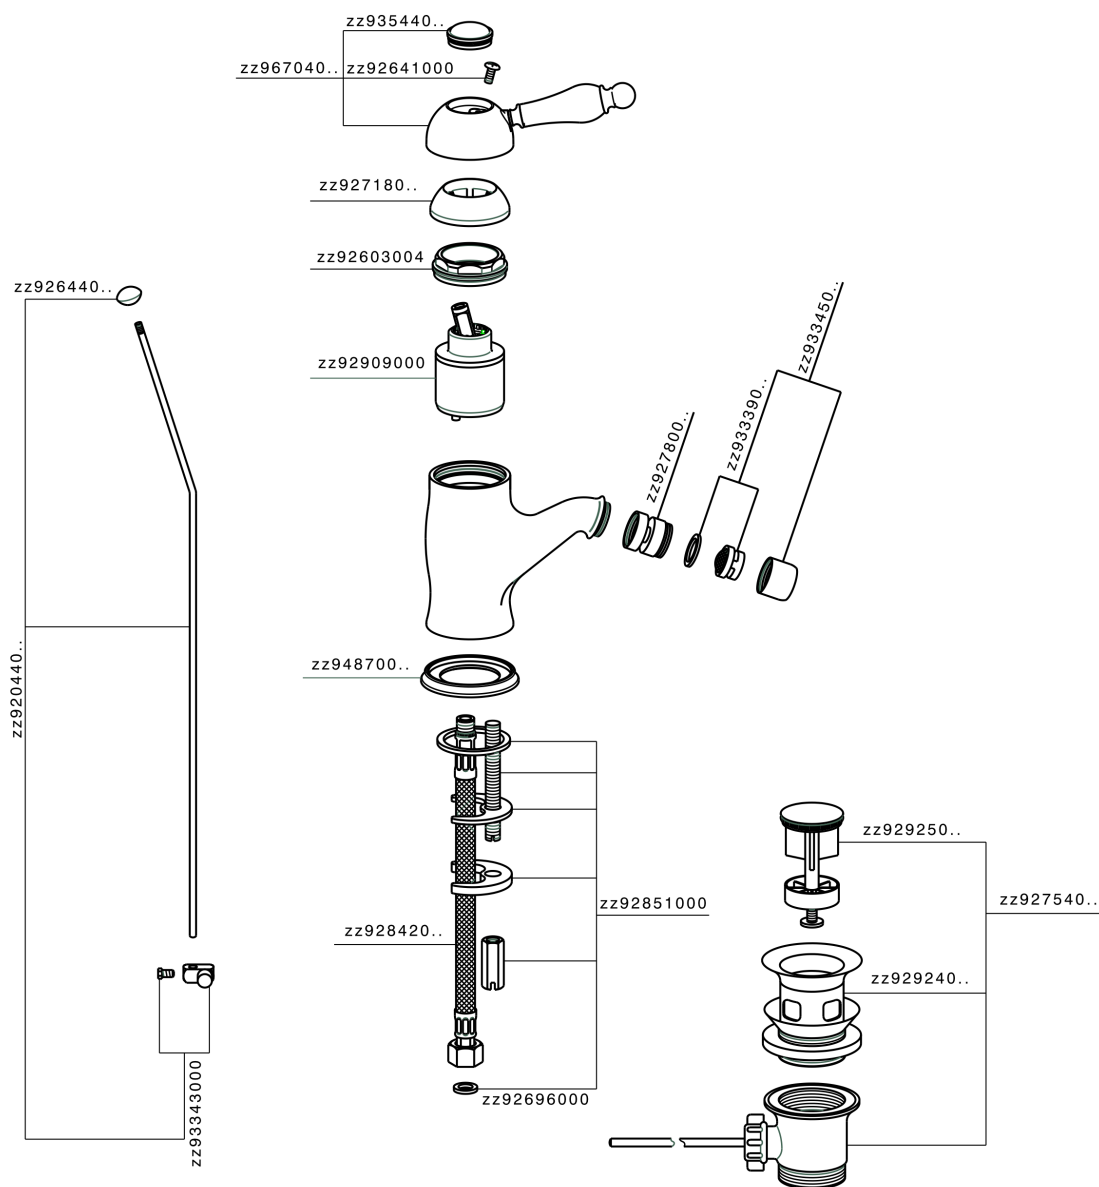

Bidé monomando CROISSETTE_CM000550

MODELO **CM000550**

Bidé monomando, con desagüe automático
1"1/4, latiguillos acero G.3/8"

ACABADOS DISPONIBLES

-  **21** 21 Cromo
-  **27** 27 Bronce Viejo
-  **2G** 2G Oro Viejo
-  **2W** 2W Oro Cepillado

CARACTERÍSTICAS

Recambio Cartucho **ZZ92909000**

Cartucho Monomando 43 mm

Bidé monomando CROISSETTE_CM000550

CM000550

<https://es.huberitalia.com/bide-monomando-croisette-cm000550>

2026-06-30