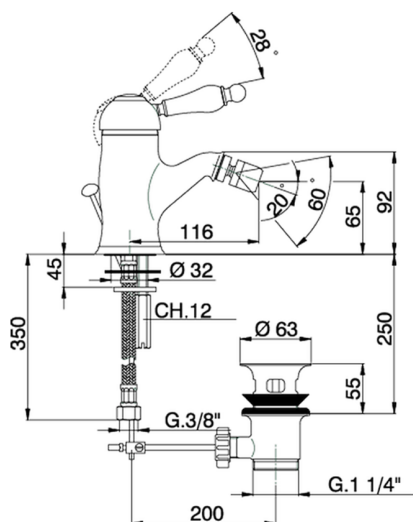

Bidé monomando CROISSETTE_CM000550

MODELO **CM000550**

Bidé monomando, con desagüe automático
1"1/4, latiguillos acero G.3/8"

ACABADOS DISPONIBLES

-  **21** 21 Cromo
-  **27** 27 Bronce Viejo
-  **2G** 2G Oro Viejo
-  **2W** 2W Oro Cepillado

CARACTERÍSTICAS

Recambio Cartucho **ZZ92909000**

Cartucho Monomando 43 mm

Bidé monomando CROISSETTE_CM000550

CM000550

<https://es.huberitalia.com/bide-monomando-croisette-cm000550>

2026-06-30