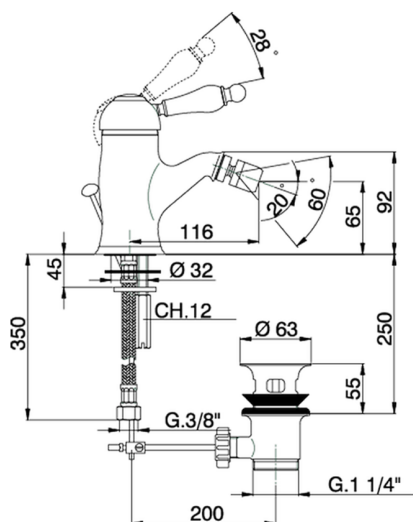

Bidé monomando CROISSETTE_CM000550

MODELO **CM000550**

Bidé monomando, con desagüe automático
1"1/4, latiguillos acero G.3/8"

ACABADOS DISPONIBLES

-  **21** 21 Cromo
-  **27** 27 Bronce Viejo
-  **2G** 2G Oro Viejo
-  **2W** 2W Oro Cepillado

CARACTERÍSTICAS

Recambio Cartucho **ZZ92909000**

Cartucho Monomando 43 mm

Bidé monomando CROISSETTE_CM000550

CM000550

<https://es.huberitalia.com/bide-monomando-croisette-cm000550>

2026-04-29