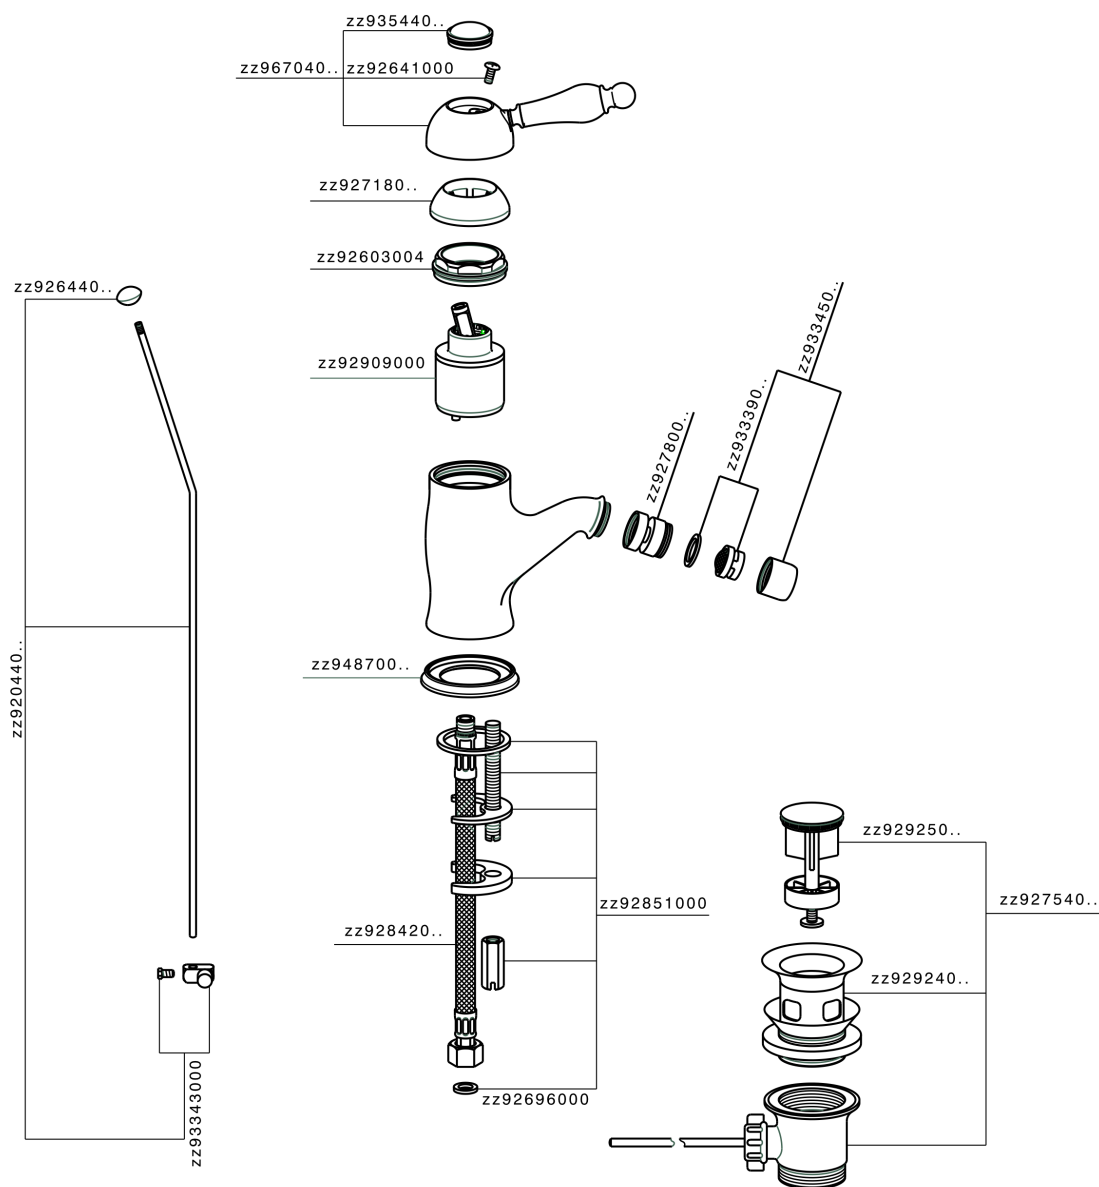

Bidé monomando CROISSETTE_CM000550

MODELO **CM000550**

Bidé monomando, con desagüe automático
1"1/4, latiguillos acero G.3/8"

ACABADOS DISPONIBLES

-  **21** 21 Cromo
-  **27** 27 Bronce Viejo
-  **2G** 2G Oro Viejo
-  **2W** 2W Oro Cepillado

CARACTERÍSTICAS

Recambio Cartucho **ZZ92909000**

Cartucho Monomando 43 mm

Bidé monomando CROISSETTE_CM000550

CM000550

<https://es.huberitalia.com/bide-monomando-croisette-cm000550>

2026-04-29