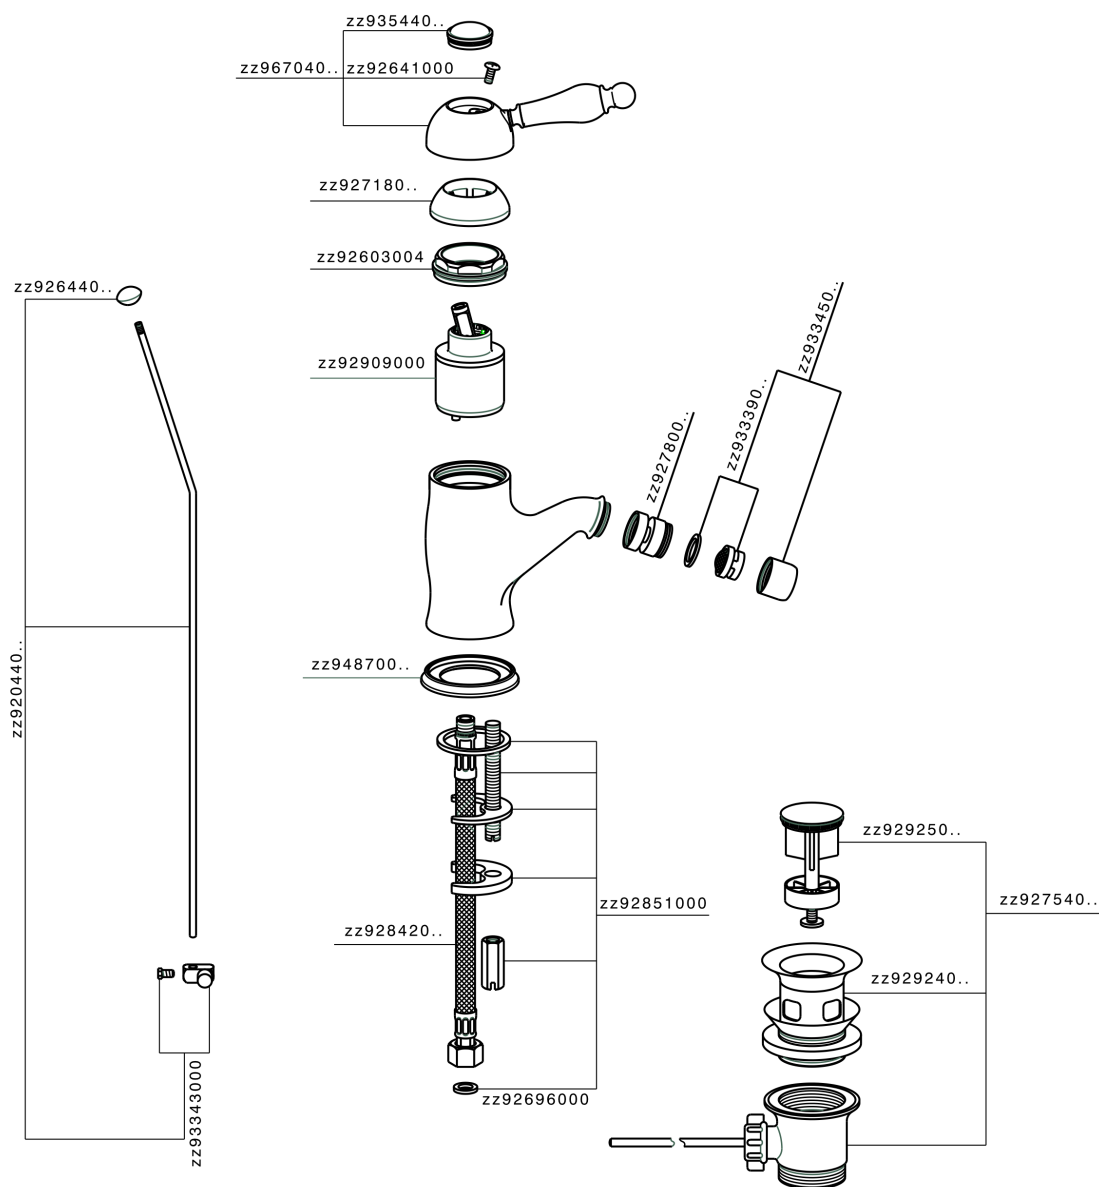

Bidé monomando CROISSETTE_CM000550

CM000550

<https://es.huberitalia.com/bide-monomando-croisette-cm000550>

2026-06-14