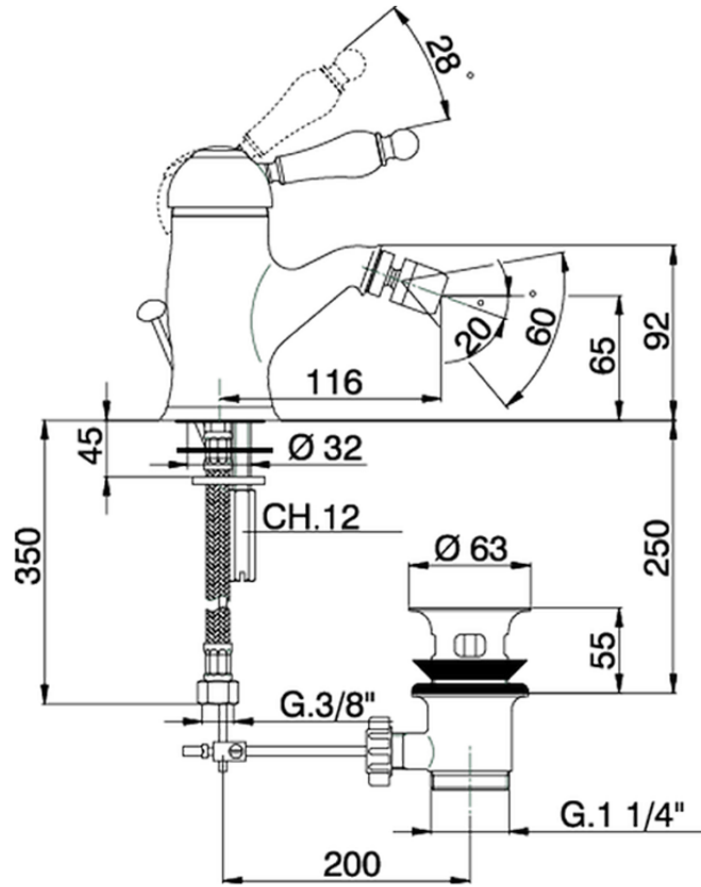

Bidé monomando CROISSETTE_CM000550

CM000550

<https://es.huberitalia.com/bide-monomando-croisette-cm000550>

2026-04-30