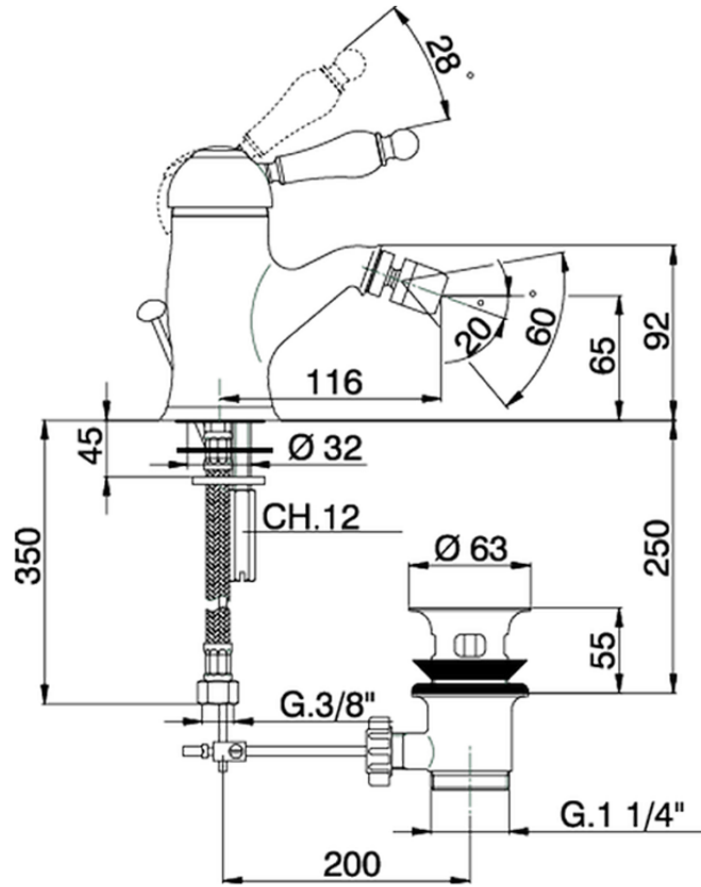

Bidé monomando CROISSETTE_CM000550

CM000550

<https://es.huberitalia.com/bide-monomando-croisette-cm000550>

2026-06-30