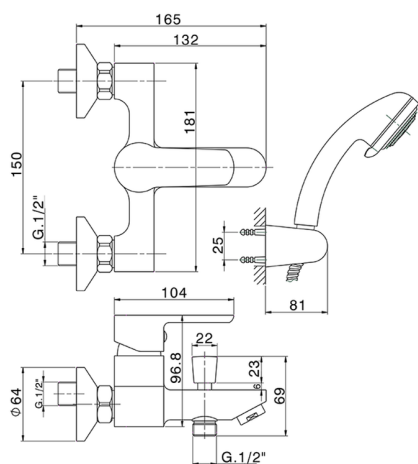

Bañera monomando con duplex SATURNO_SN000124

MODELO **SN000124**

Bañera monomando con duplex, soporte duchita articulado mural, duchita Teti 3 funciones de ABS, flexible inox 150 cm

ACABADOS DISPONIBLES

CARACTERÍSTICAS

Recambio Cartucho **ZZ96779000**

Cartucho Monomando 35 mm

2024-11-21