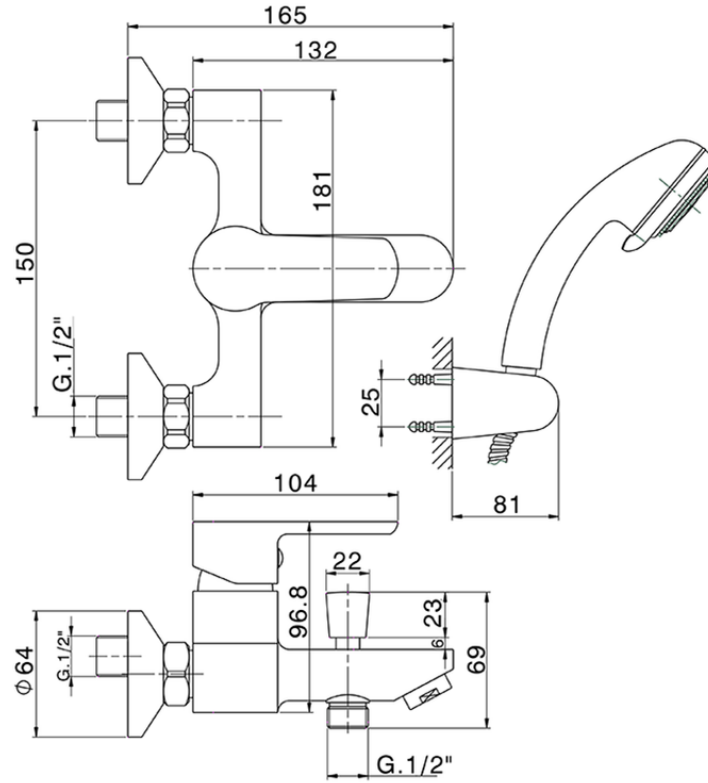

Bañera monomando con duplex SATURNO\_SN000124

SN000124

<https://es.huberitalia.com/banera-monomando-con-duplex-saturno-sn000124>

2024-11-21