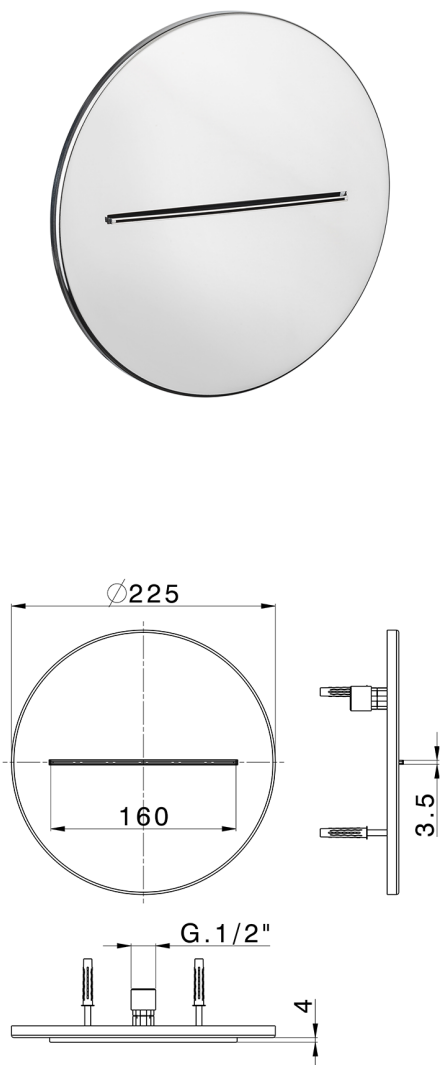

Cascada a ras de la pared Ø 225 mm ZEN_ZS129130

MODELO **ZS129130**

Cascada a ras de la pared Ø 225 mm, acero inoxidable AISI 304

ACABADOS DISPONIBLES

- **40** 40 Negro Mate
- **4Q** 4Q Blanco Mate
- **5G** 5G Oro Rosa
- **D1** D1 Inox Cepillado
- **D2** D2 Inox brillo

CARACTERÍSTICAS

2024-11-23