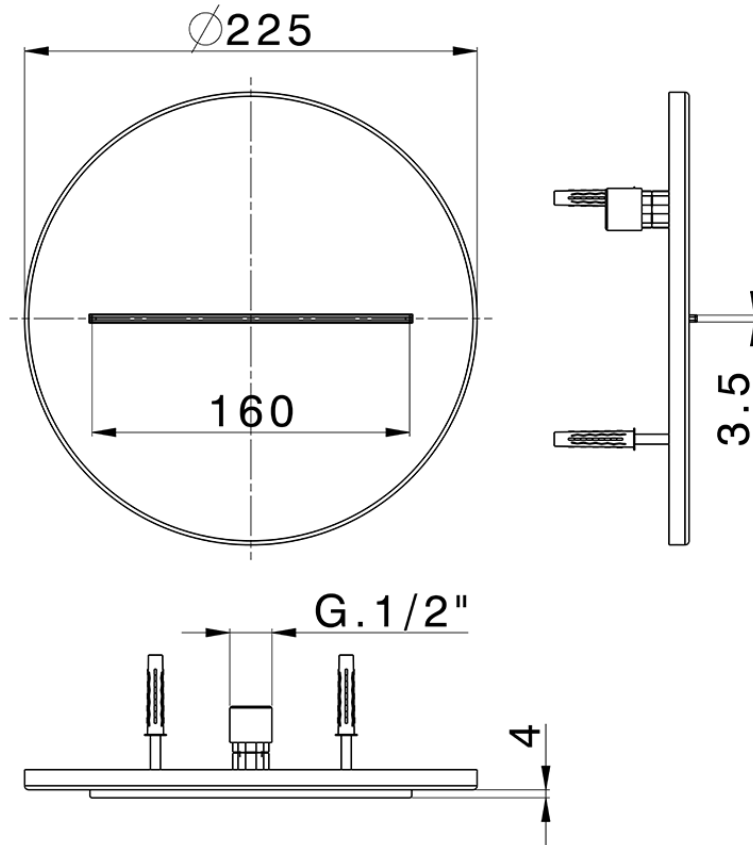

Cascada a ras de la pared Ø 225 mm ZEN\_ZS129130

ZS129130

<https://es.huberitalia.com/cascada-a-ras-de-la-pared-o-225-mm-zen-zs129130>

2024-11-23