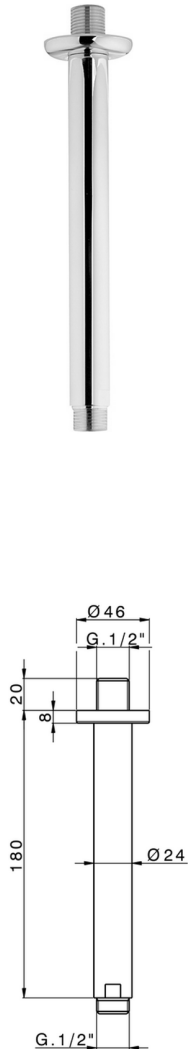

Brazo ducha de techo SHOWER_SS013250

MODELO **SS013250**

Brazo ducha de techo, L.180 mm D.24 mm, Latón

ACABADOS DISPONIBLES

- **21** 21 Cromo
- **2F** 2F Níquel Cepillado
- **2W** 2W Oro Cepillado
- **40** 40 Negro Mate
- **4Q** 4Q Blanco Mate

CARACTERÍSTICAS

2026-05-02