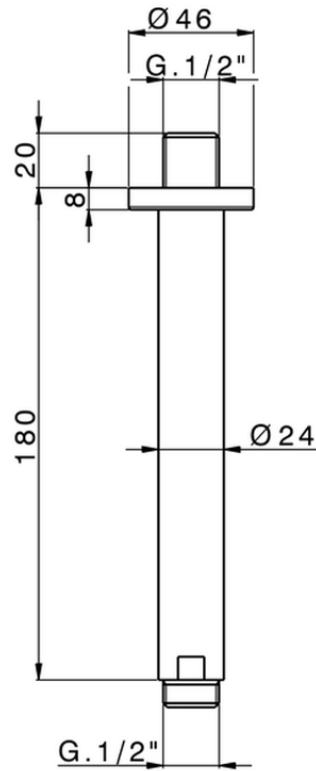

Brazo ducha de techo SHOWER_SS013250

SS013250

<https://es.huberitalia.com/brazo-ducha-de-techo-shower-ss013250>

2026-06-13