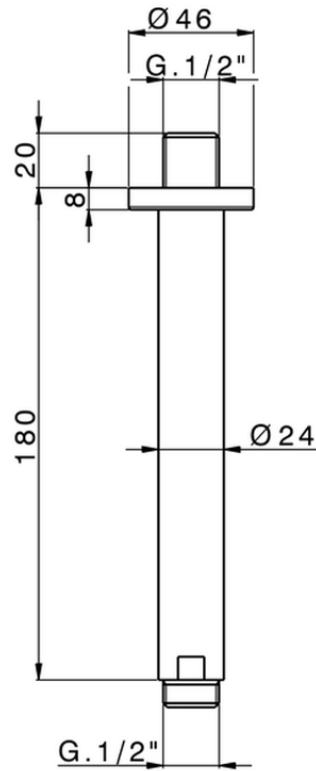

Brazo ducha de techo SHOWER_SS013250

SS013250

<https://es.huberitalia.com/brazo-ducha-de-techo-shower-ss013250>

2026-05-02