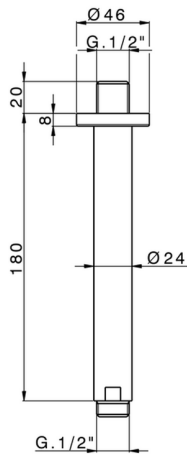

Brazo ducha de techo SHOWER_SS013250

MODELO **SS013250**

Brazo ducha de techo, L.180 mm D.24 mm, Latón

ACABADOS DISPONIBLES

- **21** 21 Cromo
- **2F** 2F Níquel Cepillado
- **2W** 2W Oro Cepillado
- **40** 40 Negro Mate
- **4Q** 4Q Blanco Mate

CARACTERÍSTICAS

2026-06-15