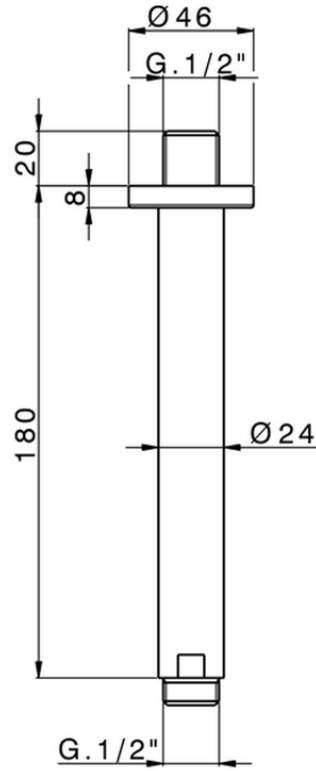

Brazo ducha de techo SHOWER_SS013250

SS013250

<https://es.huberitalia.com/brazo-ducha-de-techo-shower-ss013250>

2026-04-30