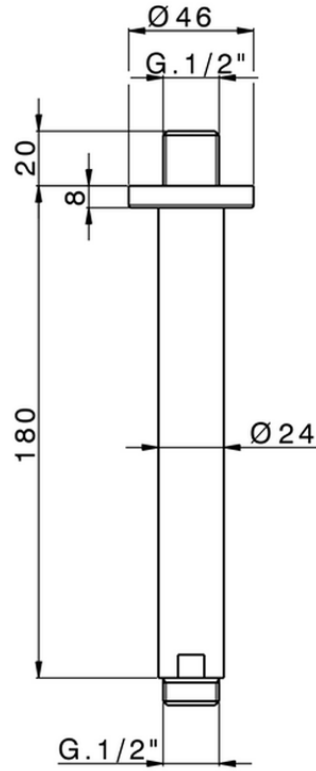

Brazo ducha de techo SHOWER_SS013250

SS013250

<https://es.huberitalia.com/brazo-ducha-de-techo-shower-ss013250>

2026-03-25