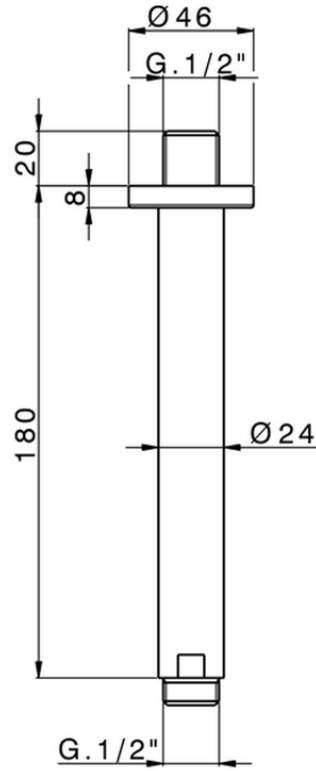

Brazo ducha de techo SHOWER_SS013250

SS013250

<https://es.huberitalia.com/brazo-ducha-de-techo-shower-ss013250>

2026-05-20