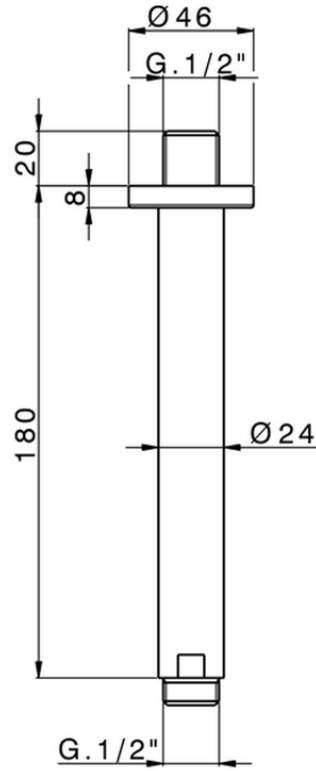

Brazo ducha de techo SHOWER_SS013250

SS013250

<https://es.huberitalia.com/brazo-ducha-de-techo-shower-ss013250>

2026-06-10