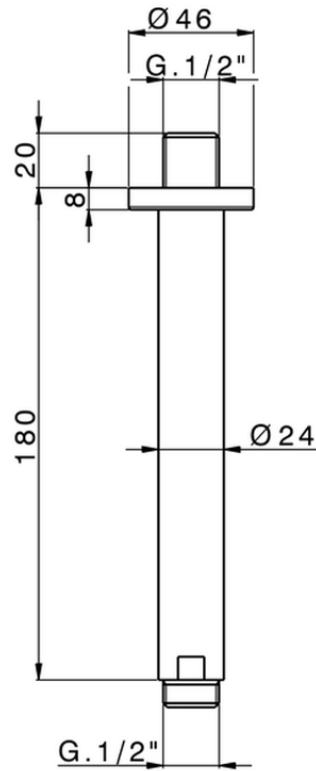

Brazo ducha de techo SHOWER_SS013250

SS013250

<https://es.huberitalia.com/brazo-ducha-de-techo-shower-ss013250>

2026-04-30