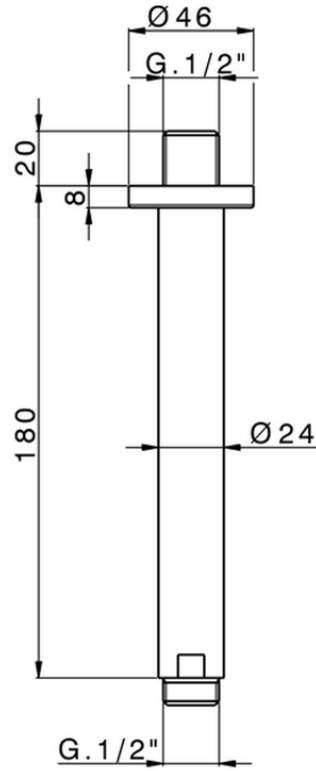

Brazo ducha de techo SHOWER_SS013250

SS013250

<https://es.huberitalia.com/brazo-ducha-de-techo-shower-ss013250>

2026-06-15