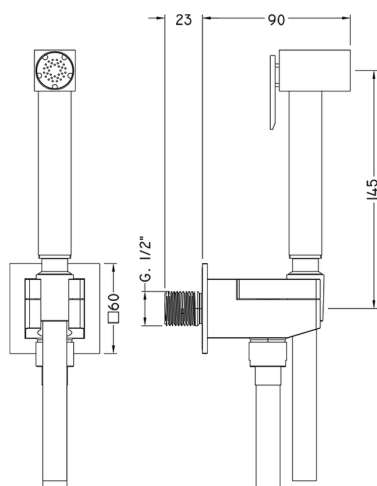

MODELO **EG007935**

Kit ducha higiénica para bidé, soporte mural cuadrado, apertura mono agua, Ducha higiénica de Latón, flexible PVC 120 cm

ACABADOS DISPONIBLES

21 21 Cromo

CARACTERÍSTICAS

Ducha higiénica