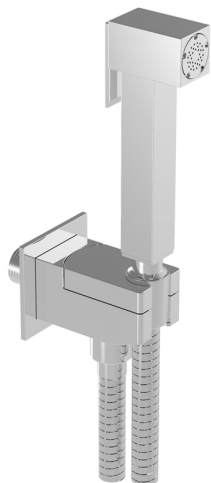

Kit ducha higiénica para bidé DUCHAS HIGIÉNICAS_EG007935

MODELO **EG007935**

Kit ducha higiénica para bidé, soporte mural cuadrado, apertura mono agua, Ducha higiénica de Latón, flexible PVC 120 cm

ACABADOS DISPONIBLES

21 21 Cromo

CARACTERÍSTICAS

Ducha higiénica

2024-11-21