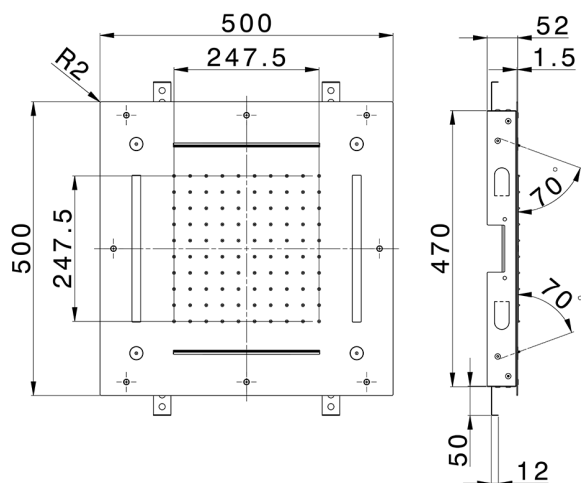

Rociador de techo con cromoterapia 500x500 mm ZEN_ZS1C0090

MODELO **ZS1C0090**

Rociador de techo con cromoterapia 500x500 mm, funciones lluvia, nebulizador, funciones 2 cascadas, cromoterapia, con mando a distancia incluido, acero inoxidable AISI 304