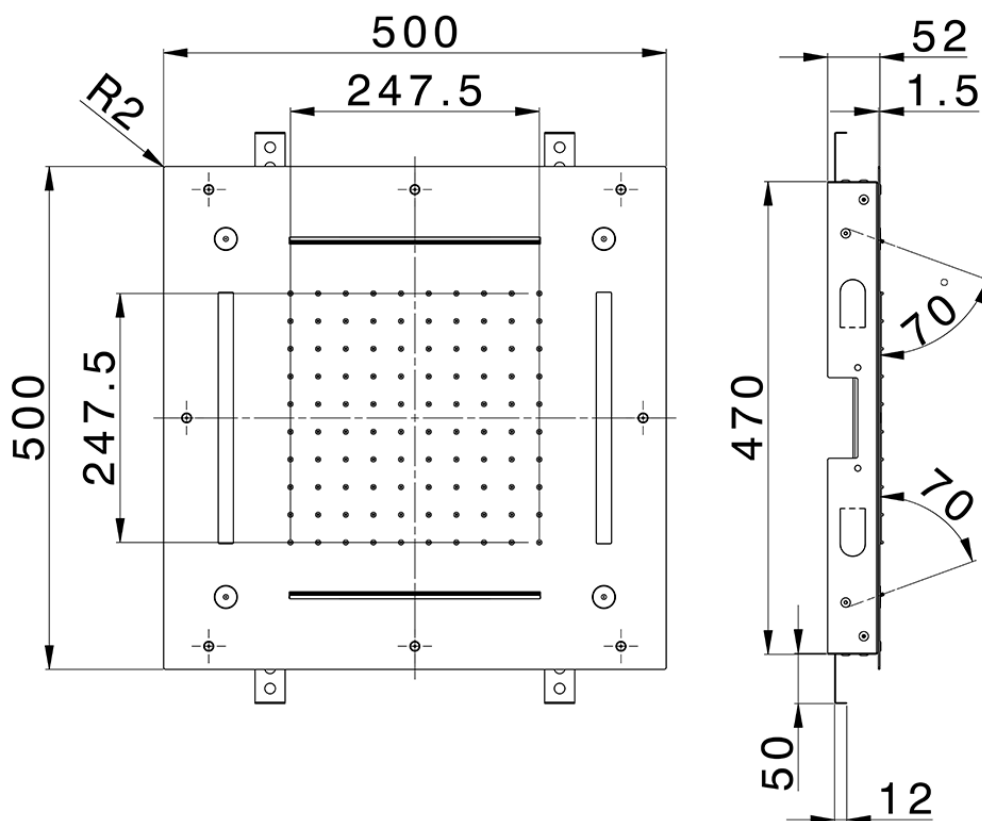

Rociador de techo con cromoterapia 500x500 mm ZEN_ZS1C0090

ZS1C0090

<https://es.huberitalia.com/rociador-de-techo-con-cromoterapia-500x500-mm-zen-zs1c0090>

2025-02-05