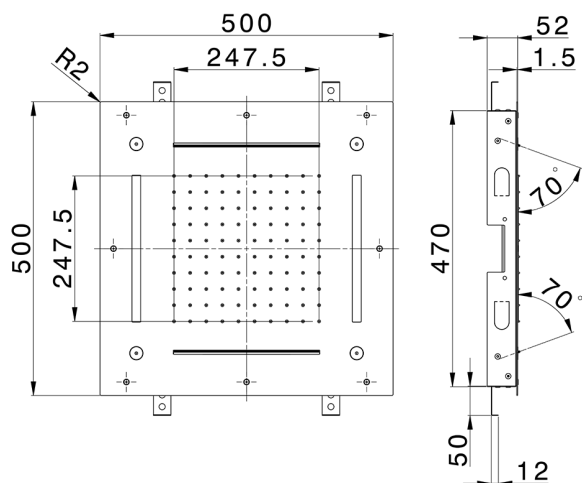

Rociador de techo con cromoterapia 500x500 mm ZEN_ZS1C0090

MODELO **ZS1C0090**

Rociador de techo con cromoterapia 500x500 mm, funciones lluvia, nebulizador, funciones 2 cascadas, cromoterapia, con mando a distancia incluido, acero inoxidable AISI 304