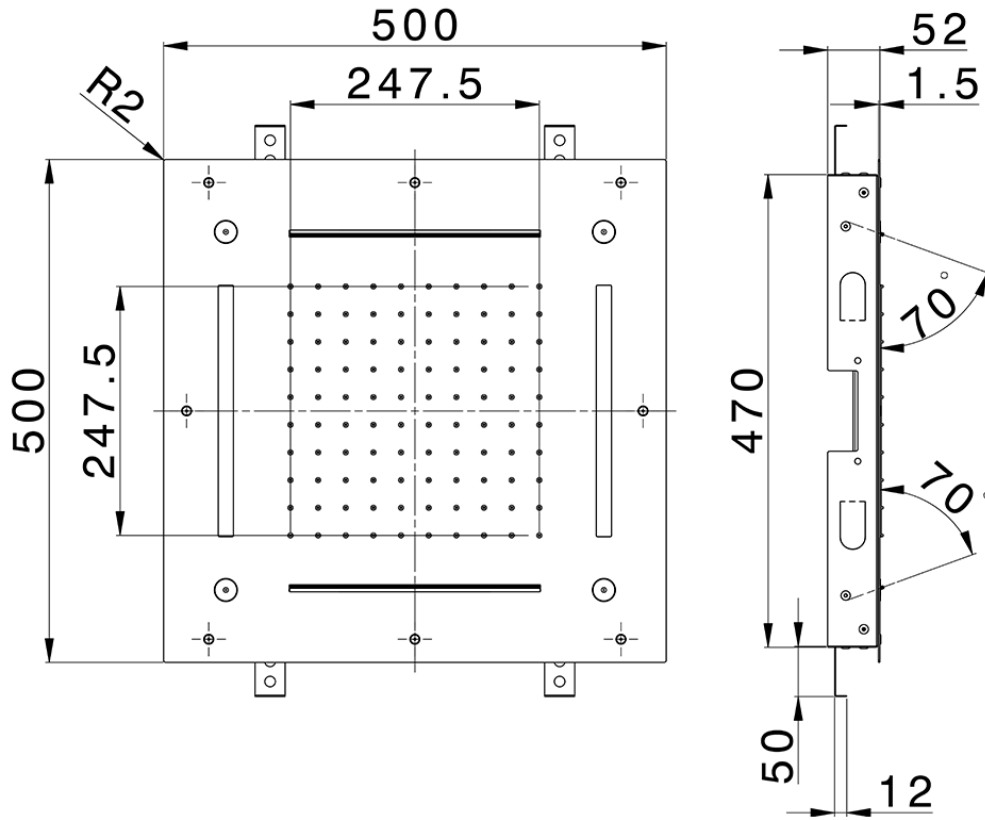

Rociador de techo con cromoterapia 500x500 mm ZEN\_ZS1C0090

ZS1C0090

<https://es.huberitalia.com/rociador-de-techo-con-cromoterapia-500x500-mm-zen-zs1c0090>

2025-02-05