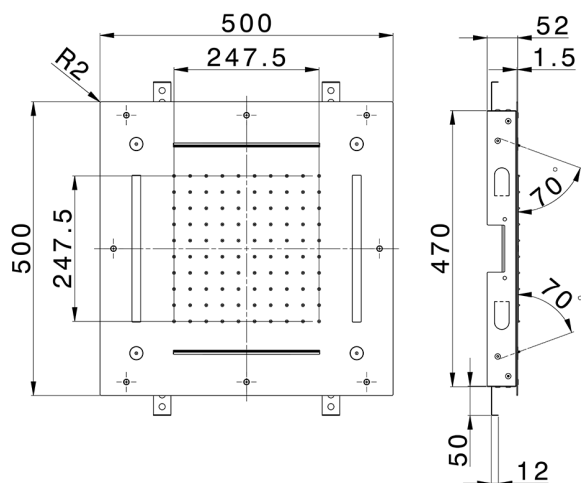

## Rociador de techo con cromoterapia 500x500 mm ZEN\_ZS1C0090

MODELO **ZS1C0090**

Rociador de techo con cromoterapia 500x500 mm, funciones lluvia, nebulizador, funciones 2 cascadas, cromoterapia, con mando a distancia incluido, acero inoxidable AISI 304