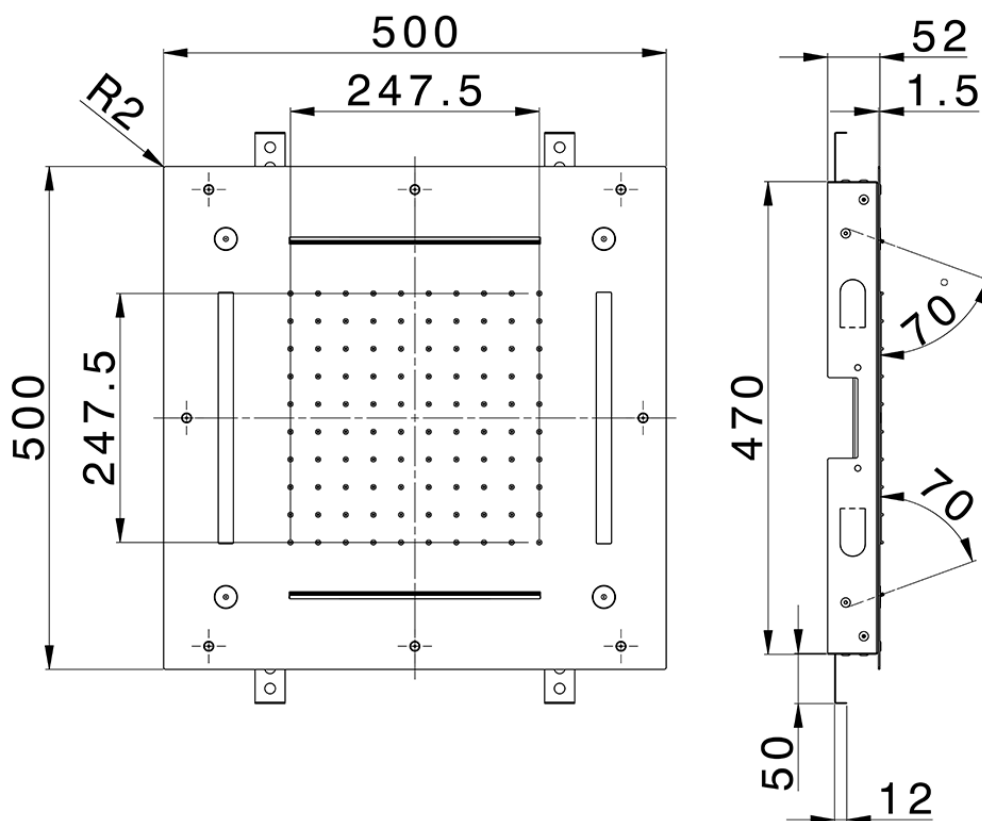

Rociador de techo con cromoterapia 500x500 mm ZEN\_ZS1C0090

ZS1C0090

<https://es.huberitalia.com/rociador-de-techo-con-cromoterapia-500x500-mm-zen-zs1c0090>

2025-02-05