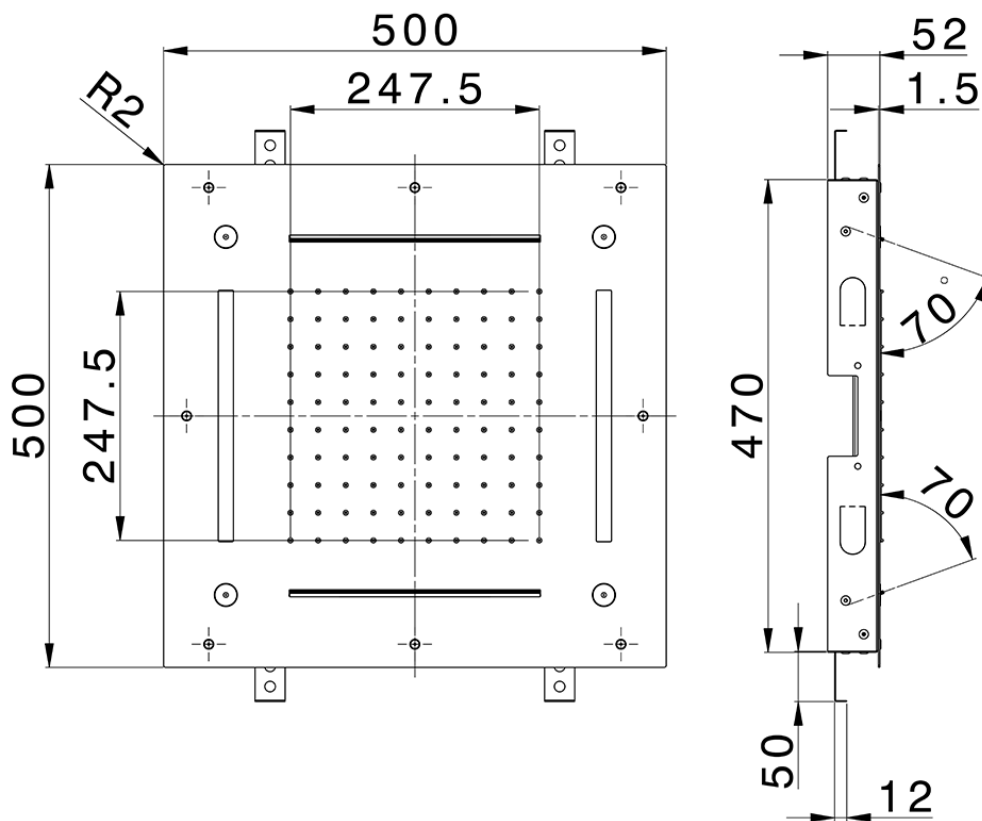

Rociador de techo con cromoterapia 500x500 mm ZEN\_ZS1C0090

ZS1C0090

<https://es.huberitalia.com/rociador-de-techo-con-cromoterapia-500x500-mm-zen-zs1c0090>

2025-02-05