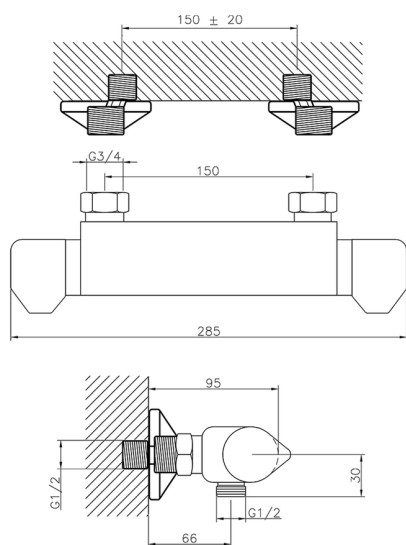

Ducha termostática COLECTIVIDAD_CLT01010

MODELO **CLT01010**

Ducha termostática, sin conjunto ducha, conexión para flexible 1/2" M

ACABADOS DISPONIBLES

CARACTERÍSTICAS

Recambio Cartucho **24.04A.PP**

Cartucho Termostático Plus P 8X20