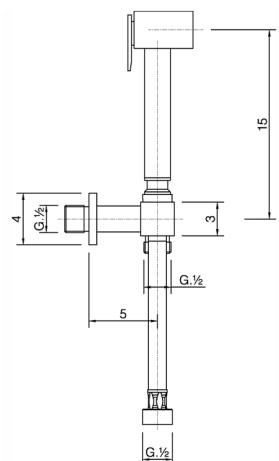

## Kit ducha higiénica para bidé DUCHAS HIGIÉNICAS\_EG007900

MODELO **EG007900**

Kit ducha higiénica para bidé, soporte mural con llave de 1/2", Ducha higiénica, flexible Latón 120 cm

ACABADOS DISPONIBLES

### Duchita higiénica

Ducha hidroescobilla, para la limpieza del inodoro.

2025-04-23