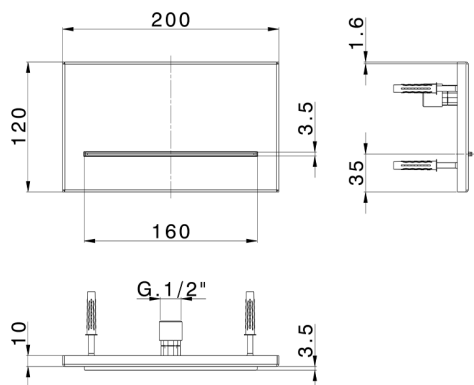

CARACTERÍSTICAS

2026-06-10