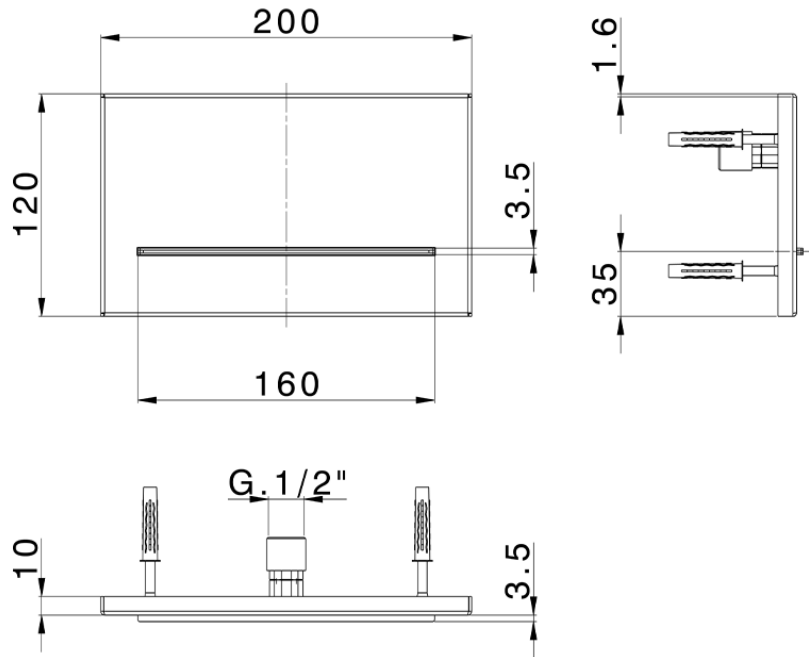

Cascada a ras de la pared 200x120 mm ZEN_ZS129120

ZS129120

<https://es.huberitalia.com/cascada-a-ras-de-la-pared-200x120-mm-zen-zs129120>

2026-06-10