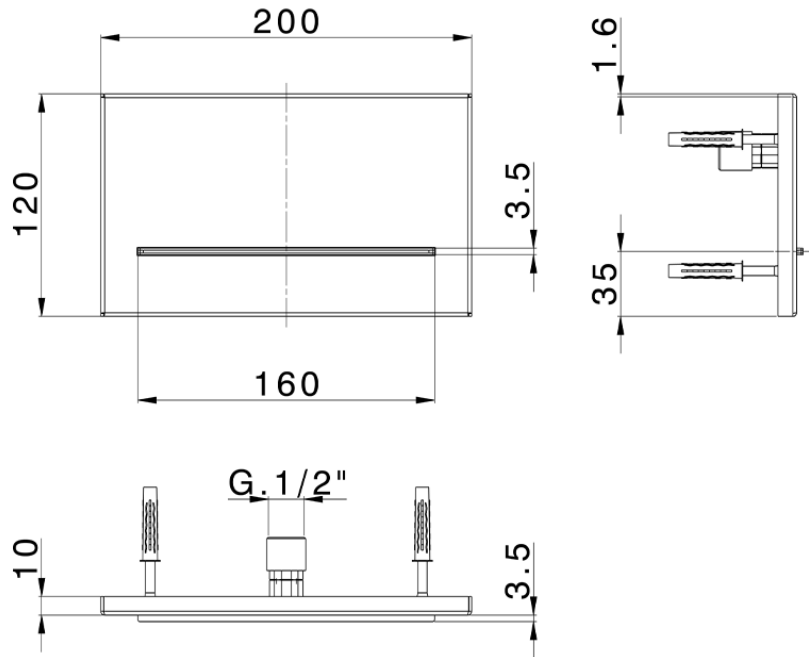

Cascada a ras de la pared 200x120 mm ZEN_ZS129120

ZS129120

<https://es.huberitalia.com/cascada-a-ras-de-la-pared-200x120-mm-zen-zs129120>

2026-06-15