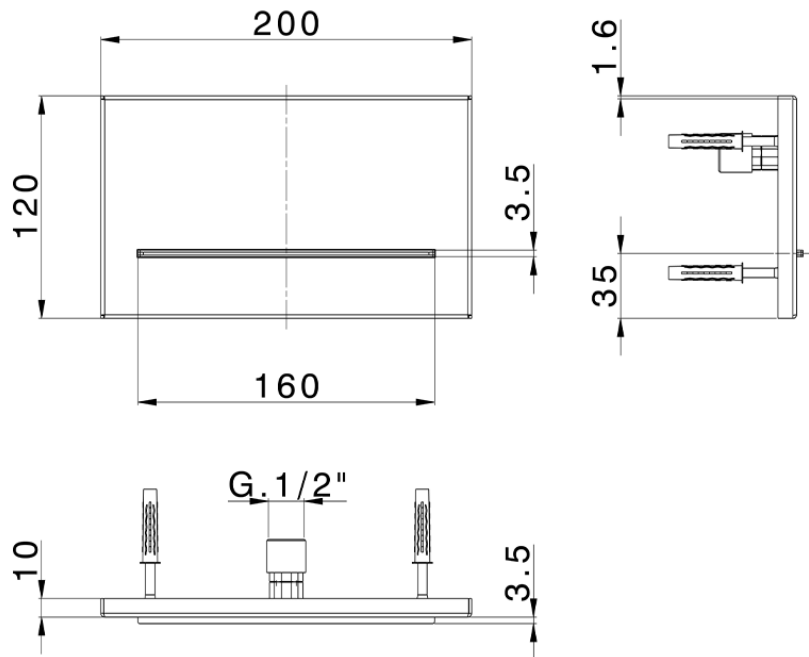

Cascada a ras de la pared 200x120 mm ZEN_ZS129120

ZS129120

<https://es.huberitalia.com/cascada-a-ras-de-la-pared-200x120-mm-zen-zs129120>

2026-04-10