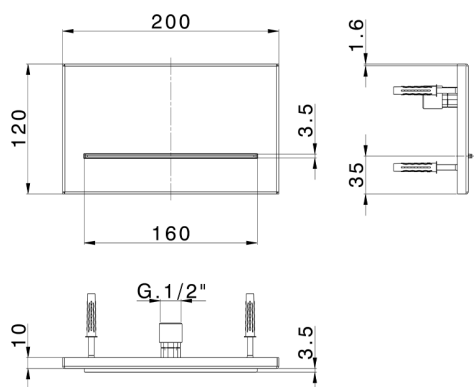

Cascada a ras de la pared 200x120 mm ZEN_ZS129120

MODELO **ZS129120**

Cascada a ras de la pared 200x120 mm, acero inoxidable AISI 304

ACABADOS DISPONIBLES

-  **D1** D1 Inox Cepillado
-  **40** 40 Negro Mate
-  **4Q** 4Q Blanco Mate
-  **5G** 5G Oro Rosa
-  **D2** D2 Inox brillo