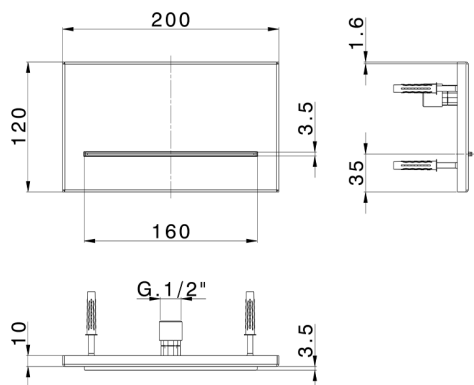

## Cascada a ras de la pared 200x120 mm ZEN\_ZS129120

MODELO **ZS129120**

Cascada a ras de la pared 200x120 mm, acero inoxidable AISI 304

ACABADOS DISPONIBLES

-  **D1** D1 Inox Cepillado
-  **40** 40 Negro Mate
-  **4Q** 4Q Blanco Mate
-  **5G** 5G Oro Rosa
-  **D2** D2 Inox brillo