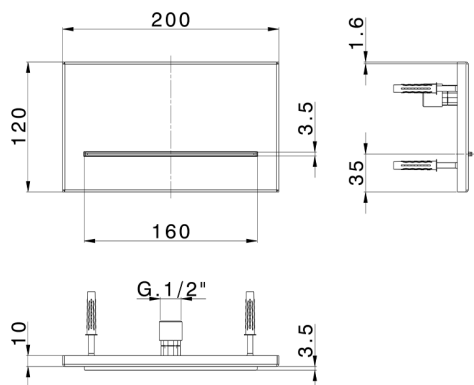

Cascada a ras de la pared 200x120 mm ZEN_ZS129120

MODELO **ZS129120**

Cascada a ras de la pared 200x120 mm, acero inoxidable AISI 304

ACABADOS DISPONIBLES

-  **D1** D1 Inox Cepillado
-  **40** 40 Negro Mate
-  **4Q** 4Q Blanco Mate
-  **5G** 5G Oro Rosa
-  **D2** D2 Inox brillo