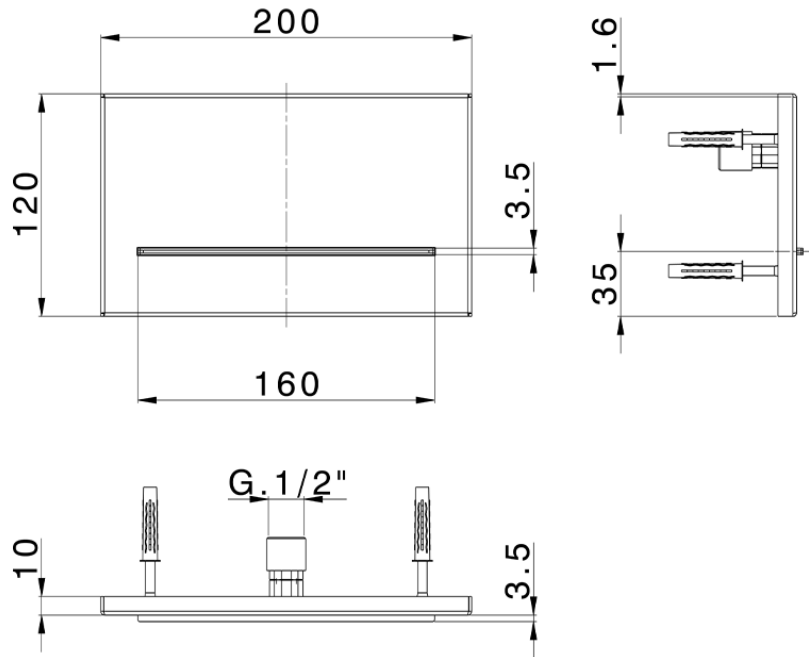

Cascada a ras de la pared 200x120 mm ZEN\_ZS129120

ZS129120

<https://es.huberitalia.com/cascada-a-ras-de-la-pared-200x120-mm-zen-zs129120>

2026-06-10