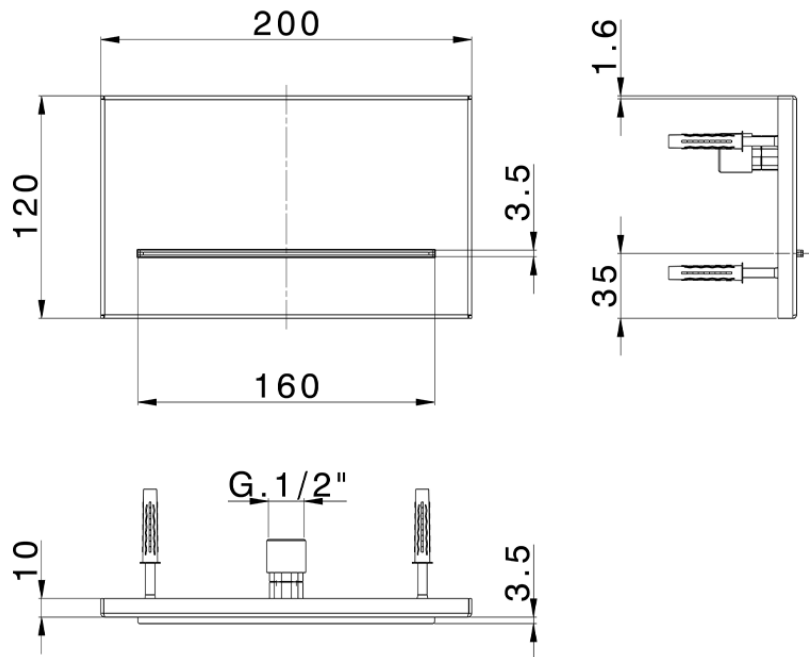

Cascada a ras de la pared 200x120 mm ZEN_ZS129120

ZS129120

<https://es.huberitalia.com/cascada-a-ras-de-la-pared-200x120-mm-zen-zs129120>

2026-05-21