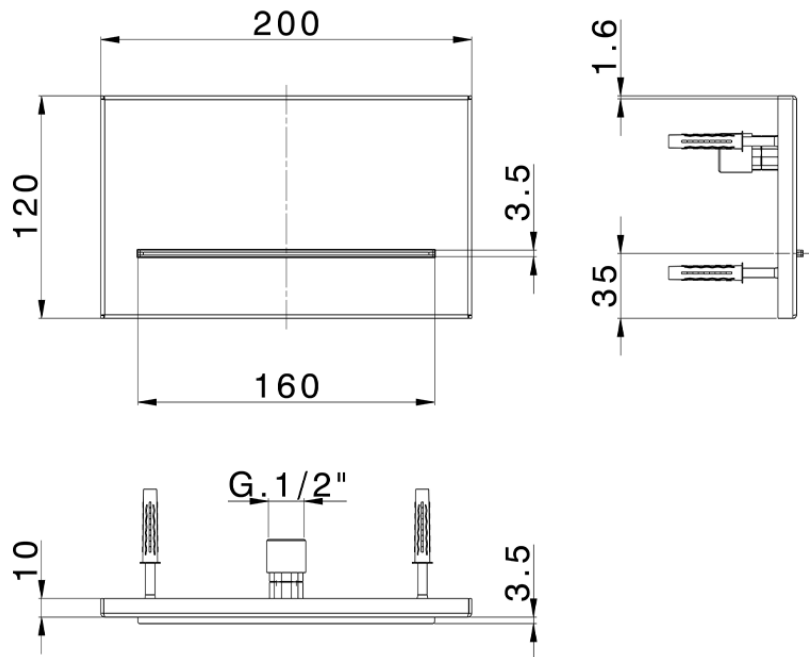

Cascada a ras de la pared 200x120 mm ZEN\_ZS129120

ZS129120

<https://es.huberitalia.com/cascada-a-ras-de-la-pared-200x120-mm-zen-zs129120>

2026-04-09