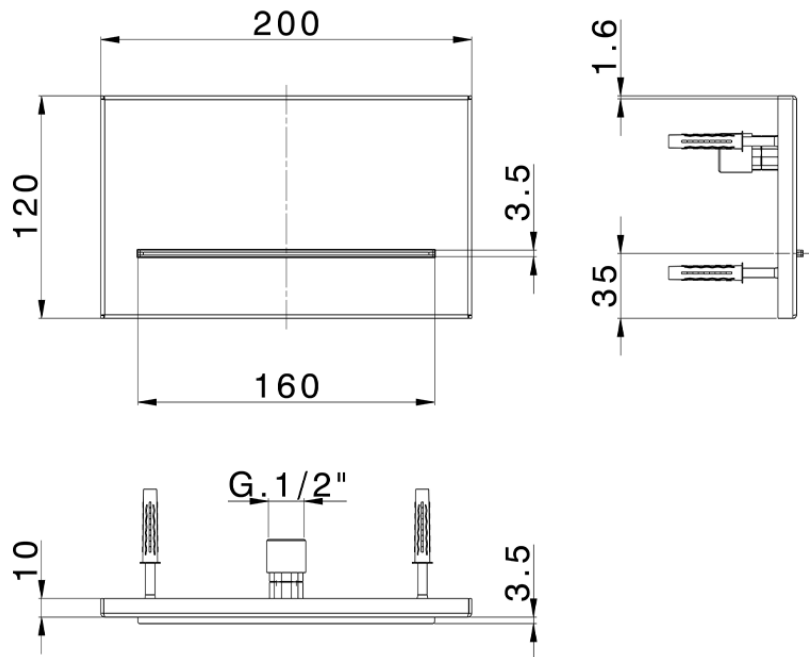

Cascada a ras de la pared 200x120 mm ZEN_ZS129120

ZS129120

<https://es.huberitalia.com/cascada-a-ras-de-la-pared-200x120-mm-zen-zs129120>

2026-04-30