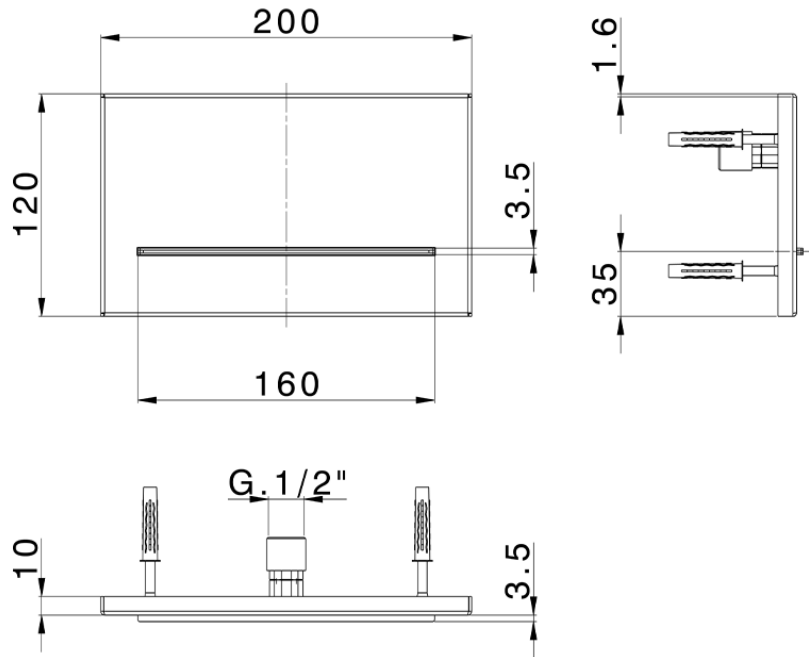

Cascada a ras de la pared 200x120 mm ZEN_ZS129120

ZS129120

<https://es.huberitalia.com/cascada-a-ras-de-la-pared-200x120-mm-zen-zs129120>

2026-06-30