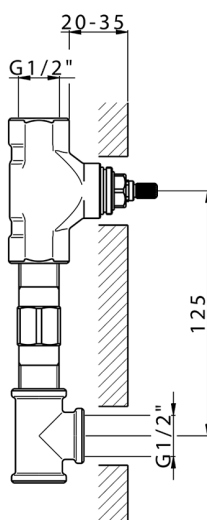

Parte externa lavabo de pared NUOVA KIRUNA_K2013511

MODELO **K2013511**

Parte externa lavabo de pared, sin parte empotrada, caño L.250 mm, para art. ZB033511

ACABADOS DISPONIBLES

-  **21** 21 Cromo
-  **26** 26 Cobre Viejo
-  **2F** 2F Níquel Cepillado
-  **2W** 2W Oro Cepillado
-  **40** 40 Negro Mate
-  **4Q** 4Q Blanco Mate

CARACTERÍSTICAS

Instalación	Empotrado
Empotrado 1	ZB033511

Parte externa lavabo de pared NUOVA KIRUNA_K2013511

K2013511

<https://es.huberitalia.com/parte-externa-lavabo-de-pared-nuova-kiruna-k2013511>

Parte empotrada lavabo de pared EMPOTRADO_ZB033511

MODELO **ZB033511**

Parte empotrada lavabo de pared, con montura de derecha y montura de izquierda

ACABADOS DISPONIBLES

04 04 Sin Acabado

CARACTERÍSTICAS

Instalación	Empotrado
Empotrado	1

2024-11-21