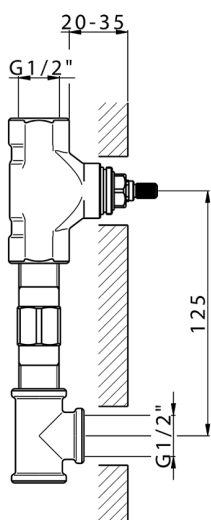

Parte externa lavabo de pared NUOVA KIRUNA_K2013511

MODELO **K2013511**

Parte externa lavabo de pared, sin parte empotrada, caño L.250 mm, para art. ZB033511

ACABADOS DISPONIBLES

-  **21** 21 Cromo
-  **26** 26 Cobre Viejo
-  **2F** 2F Níquel Cepillado
-  **2W** 2W Oro Cepillado
-  **40** 40 Negro Mate
-  **4Q** 4Q Blanco Mate

CARACTERÍSTICAS

Instalación	Empotrado
Empotrado 1	ZB033511

Parte externa lavabo de pared NUOVA KIRUNA_K2013511

K2013511

<https://es.huberitalia.com/parte-externa-lavabo-de-pared-nuova-kiruna-k2013511>

Parte empotrada lavabo de pared EMPOTRADO_ZB033511

MODELO **ZB033511**

Parte empotrada lavabo de pared, con montura de derecha y montura de izquierda

ACABADOS DISPONIBLES

04 04 Sin Acabado

CARACTERÍSTICAS

Instalación	Empotrado
Empotrado	1

2024-11-21