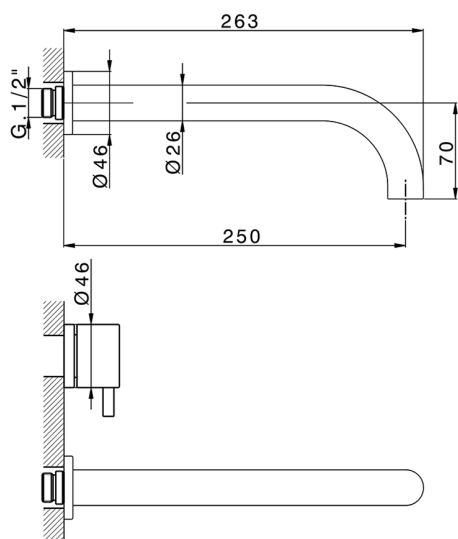

Parte externa lavabo de pared NUOVA KIRUNA_K2013511

MODELO **K2013511**

Parte externa lavabo de pared, sin parte empotrada, caño L.250 mm, para art. ZB033511

ACABADOS DISPONIBLES

-  **21** 21 Cromo
-  **26** 26 Cobre Viejo
-  **2F** 2F Níquel Cepillado
-  **2W** 2W Oro Cepillado
-  **40** 40 Negro Mate
-  **4Q** 4Q Blanco Mate

CARACTERÍSTICAS

Instalación	Empotrado
Empotrado 1	ZB033511

Parte externa lavabo de pared NUOVA KIRUNA_K2013511

K2013511

<https://es.huberitalia.com/parte-externa-lavabo-de-pared-nuova-kiruna-k2013511>

Parte empotrada lavabo de pared EMPOTRADO_ZB033511

MODELO **ZB033511**

Parte empotrada lavabo de pared, con montura de derecha y montura de izquierda

ACABADOS DISPONIBLES

04 04 Sin Acabado

CARACTERÍSTICAS

Instalación	Empotrado
Empotrado	1

2024-11-21