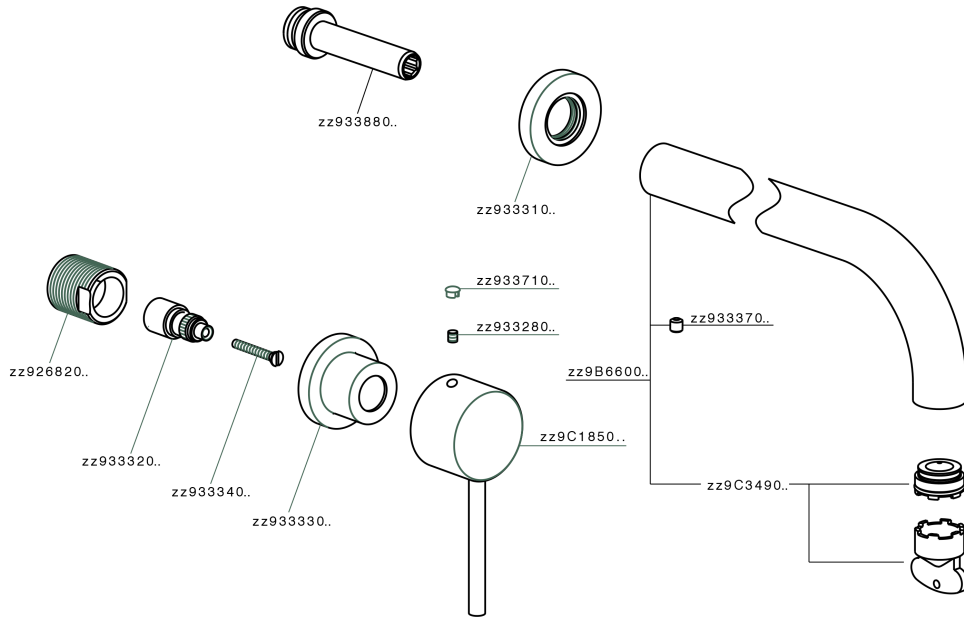

Parte externa lavabo de pared NUOVA KIRUNA_K2013511

MODELO **K2013511**

Parte externa lavabo de pared, sin parte empotrada, caño L.250 mm, para art. ZB033511

ACABADOS DISPONIBLES

-  **21** 21 Cromo
-  **26** 26 Cobre Viejo
-  **2F** 2F Níquel Cepillado
-  **2W** 2W Oro Cepillado
-  **40** 40 Negro Mate
-  **4Q** 4Q Blanco Mate

CARACTERÍSTICAS

Instalación	Empotrado
Empotrado 1	ZB033511

Parte externa lavabo de pared NUOVA KIRUNA_K2013511

K2013511

<https://es.huberitalia.com/parte-externa-lavabo-de-pared-nuova-kiruna-k2013511>

Parte empotrada lavabo de pared EMPOTRADO_ZB033511

MODELO **ZB033511**

Parte empotrada lavabo de pared, con montura de derecha y montura de izquierda

ACABADOS DISPONIBLES

04 04 Sin Acabado

CARACTERÍSTICAS

Instalación	Empotrado
Empotrado	1

2024-11-21