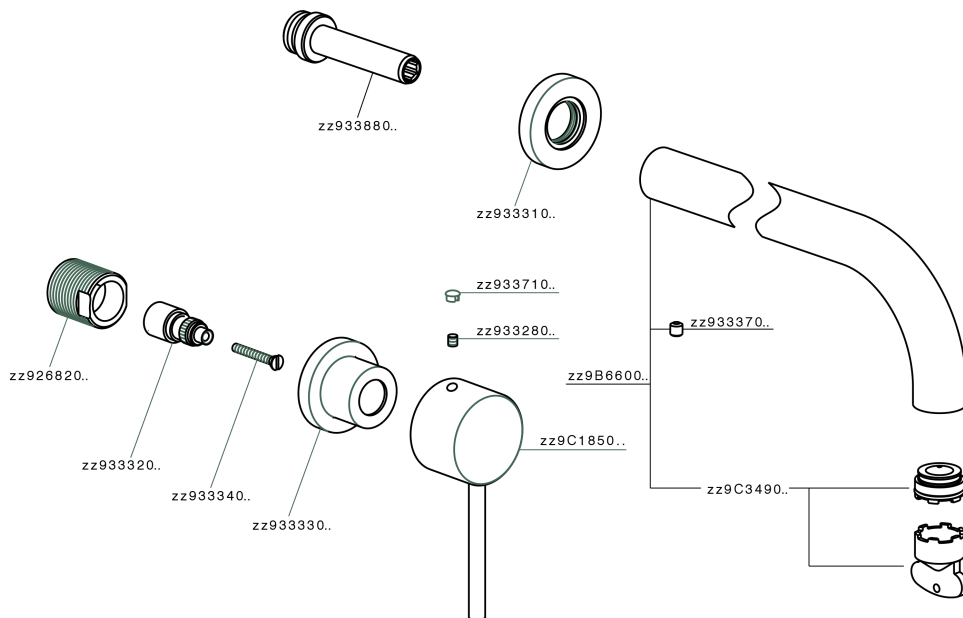

Parte externa lavabo de pared NUOVA KIRUNA_K2013511

K2013511

<https://es.huberitalia.com/parte-externa-lavabo-de-pared-nuova-kiruna-k2013511>

Parte empotrada lavabo de pared EMPOTRADO_ZB033511

ZB033511

<https://es.huberitalia.com/parte-empotrada-lavabo-de-pared-empotrado-zb033511>