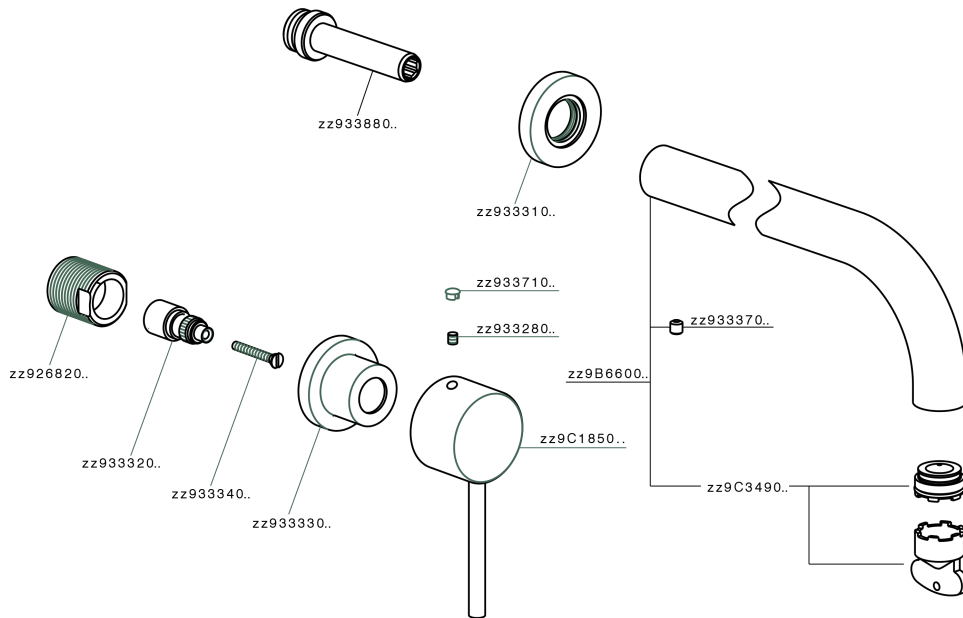

Parte externa lavabo de pared NUOVA KIRUNA_K2013511

MODELO **K2013511**

Parte externa lavabo de pared, sin parte empotrada, caño L.250 mm, para art. ZB033511

ACABADOS DISPONIBLES

-  **21** 21 Cromo
-  **26** 26 Cobre Viejo
-  **2F** 2F Níquel Cepillado
-  **2W** 2W Oro Cepillado
-  **40** 40 Negro Mate
-  **4Q** 4Q Blanco Mate

CARACTERÍSTICAS

Instalación	Empotrado
Empotrado 1	ZB033511

Parte externa lavabo de pared NUOVA KIRUNA_K2013511

K2013511

<https://es.huberitalia.com/parte-externa-lavabo-de-pared-nuova-kiruna-k2013511>

Parte empotrada lavabo de pared EMPOTRADO_ZB033511

MODELO **ZB033511**

Parte empotrada lavabo de pared, con montura de derecha y montura de izquierda

ACABADOS DISPONIBLES

04 04 Sin Acabado

CARACTERÍSTICAS

Instalación	Empotrado
Empotrado	1

2024-11-21