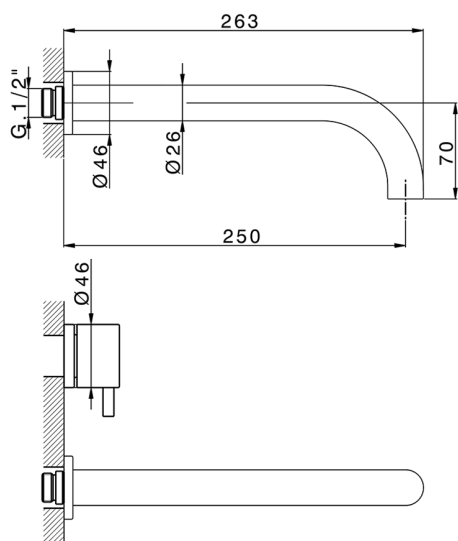

Parte externa lavabo de pared NUOVA KIRUNA_K2013511

MODELO **K2013511**

Parte externa lavabo de pared, sin parte empotrada, caño L.250 mm, para art. ZB033511

ACABADOS DISPONIBLES

-  **21** 21 Cromo
-  **26** 26 Cobre Viejo
-  **2F** 2F Níquel Cepillado
-  **2W** 2W Oro Cepillado
-  **40** 40 Negro Mate
-  **4Q** 4Q Blanco Mate

CARACTERÍSTICAS

Instalación	Empotrado
Empotrado 1	ZB033511

Parte externa lavabo de pared NUOVA KIRUNA_K2013511

K2013511

<https://es.huberitalia.com/parte-externa-lavabo-de-pared-nuova-kiruna-k2013511>

Parte empotrada lavabo de pared EMPOTRADO_ZB033511

MODELO **ZB033511**

Parte empotrada lavabo de pared, con montura de derecha y montura de izquierda

ACABADOS DISPONIBLES

04 04 Sin Acabado

CARACTERÍSTICAS

Instalación	Empotrado
Empotrado	1

2024-11-21