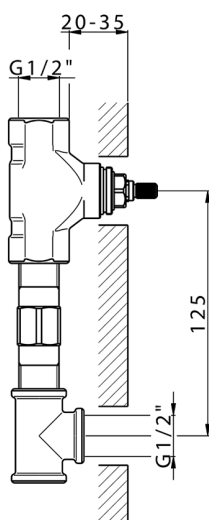

Parte externa lavabo de pared NUOVA KIRUNA_K2013511

MODELO **K2013511**

Parte externa lavabo de pared, sin parte empotrada, caño L.250 mm, para art. ZB033511

ACABADOS DISPONIBLES

-  **21** 21 Cromo
-  **26** 26 Cobre Viejo
-  **2F** 2F Níquel Cepillado
-  **2W** 2W Oro Cepillado
-  **40** 40 Negro Mate
-  **4Q** 4Q Blanco Mate

CARACTERÍSTICAS

Instalación	Empotrado
Empotrado 1	ZB033511

Parte externa lavabo de pared NUOVA KIRUNA_K2013511

K2013511

<https://es.huberitalia.com/parte-externa-lavabo-de-pared-nuova-kiruna-k2013511>

Parte empotrada lavabo de pared EMPOTRADO_ZB033511

MODELO **ZB033511**

Parte empotrada lavabo de pared, con montura de derecha y montura de izquierda

ACABADOS DISPONIBLES

04 04 Sin Acabado

CARACTERÍSTICAS

Instalación	Empotrado
Empotrado	1

2024-11-21