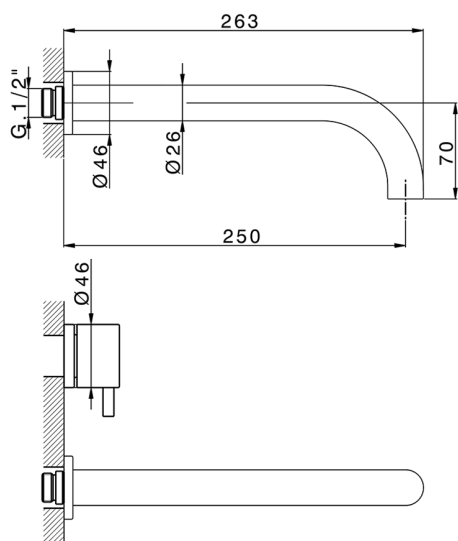

Parte externa lavabo de pared NUOVA KIRUNA_K2013511

MODELO **K2013511**

Parte externa lavabo de pared, sin parte empotrada, caño L.250 mm, para art. ZB033511

ACABADOS DISPONIBLES

- **21** 21 Cromo
- **26** 26 Cobre Viejo
- **2F** 2F Níquel Cepillado
- **2W** 2W Oro Cepillado
- **40** 40 Negro Mate
- **4Q** 4Q Blanco Mate

CARACTERÍSTICAS

Instalación **Empotrado**
Empotrado 1 **ZB033511**