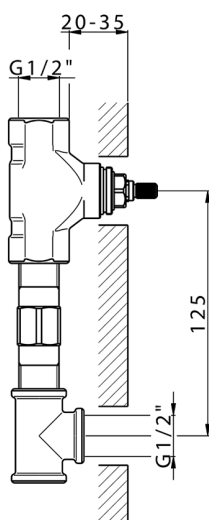

2024-11-21