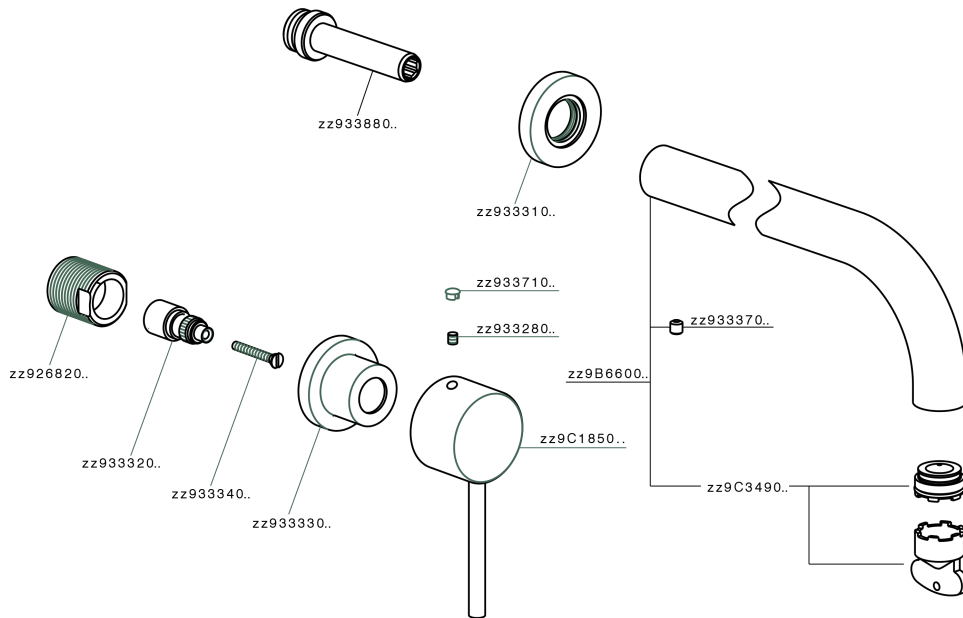

Parte externa lavabo de pared NUOVA KIRUNA_K2013511

K2013511

<https://es.huberitalia.com/parte-externa-lavabo-de-pared-nuova-kiruna-k2013511>