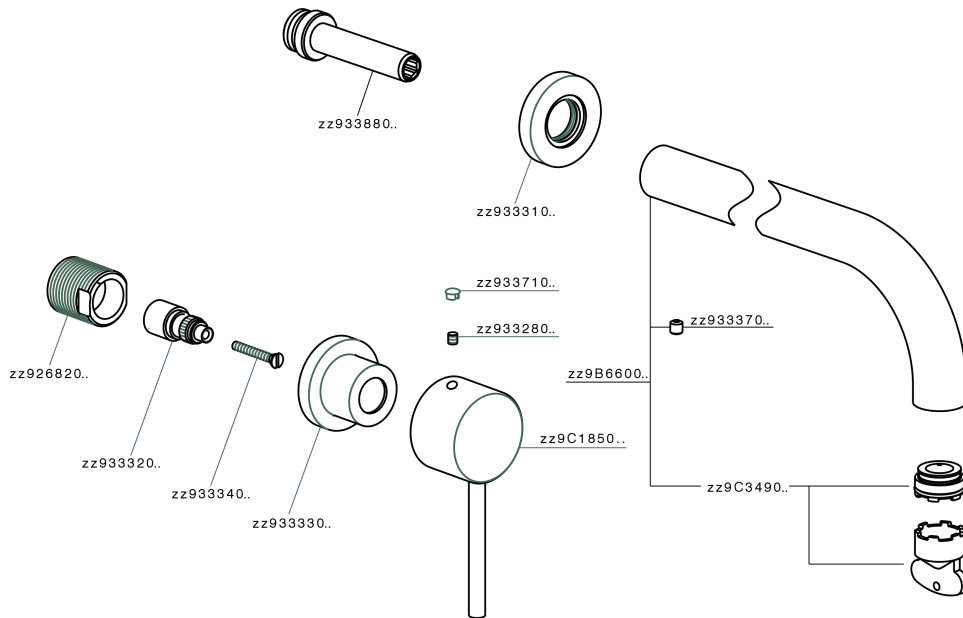

Parte externa lavabo de pared NUOVA KIRUNA_K2013511

K2013511

<https://es.huberitalia.com/parte-externa-lavabo-de-pared-nuova-kiruna-k2013511>

Parte empotrada lavabo de pared EMPOTRADO_ZB033511

ZB033511

<https://es.huberitalia.com/parte-empotrada-lavabo-de-pared-empotrado-zb033511>