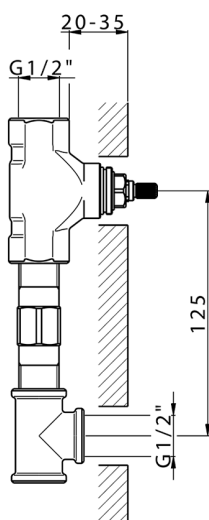

Parte externa lavabo de pared NUOVA KIRUNA_K2013511

MODELO **K2013511**

Parte externa lavabo de pared, sin parte empotrada, caño L.250 mm, para art. ZB033511

ACABADOS DISPONIBLES

-  **21** 21 Cromo
-  **26** 26 Cobre Viejo
-  **2F** 2F Níquel Cepillado
-  **2W** 2W Oro Cepillado
-  **40** 40 Negro Mate
-  **4Q** 4Q Blanco Mate

CARACTERÍSTICAS

Instalación **Empotrado**
 Empotrado 1 **ZB033511**

Parte externa lavabo de pared NUOVA KIRUNA_K2013511

K2013511

<https://es.huberitalia.com/parte-externa-lavabo-de-pared-nuova-kiruna-k2013511>

Parte empotrada lavabo de pared EMPOTRADO_ZB033511

MODELO **ZB033511**

Parte empotrada lavabo de pared, con montura de derecha y montura de izquierda

ACABADOS DISPONIBLES

04 04 Sin Acabado

CARACTERÍSTICAS

Instalación	Empotrado
Empotrado	1