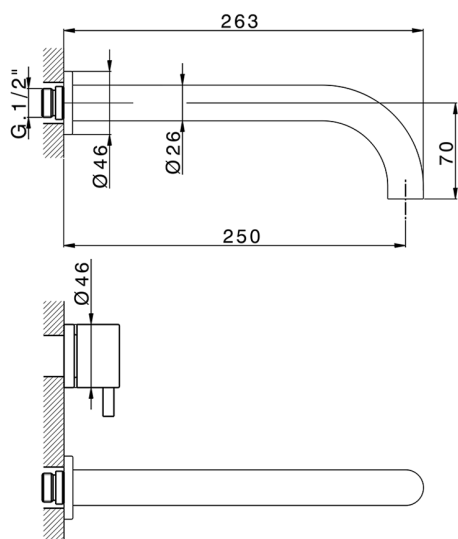

Parte externa lavabo de pared NUOVA KIRUNA_K2013511

MODELO **K2013511**

Parte externa lavabo de pared, sin parte empotrada, caño L.250 mm, para art. ZB033511

ACABADOS DISPONIBLES

-  **21** 21 Cromo
-  **26** 26 Cobre Viejo
-  **2F** 2F Níquel Cepillado
-  **2W** 2W Oro Cepillado
-  **40** 40 Negro Mate
-  **4Q** 4Q Blanco Mate

CARACTERÍSTICAS

Instalación **Empotrado**
 Empotrado 1 **ZB033511**

Parte externa lavabo de pared NUOVA KIRUNA_K2013511

K2013511

<https://es.huberitalia.com/parte-externa-lavabo-de-pared-nuova-kiruna-k2013511>

Parte empotrada lavabo de pared EMPOTRADO_ZB033511

MODELO **ZB033511**

Parte empotrada lavabo de pared, con montura de derecha y montura de izquierda

ACABADOS DISPONIBLES

04 04 Sin Acabado

CARACTERÍSTICAS

Instalación	Empotrado
Empotrado	1