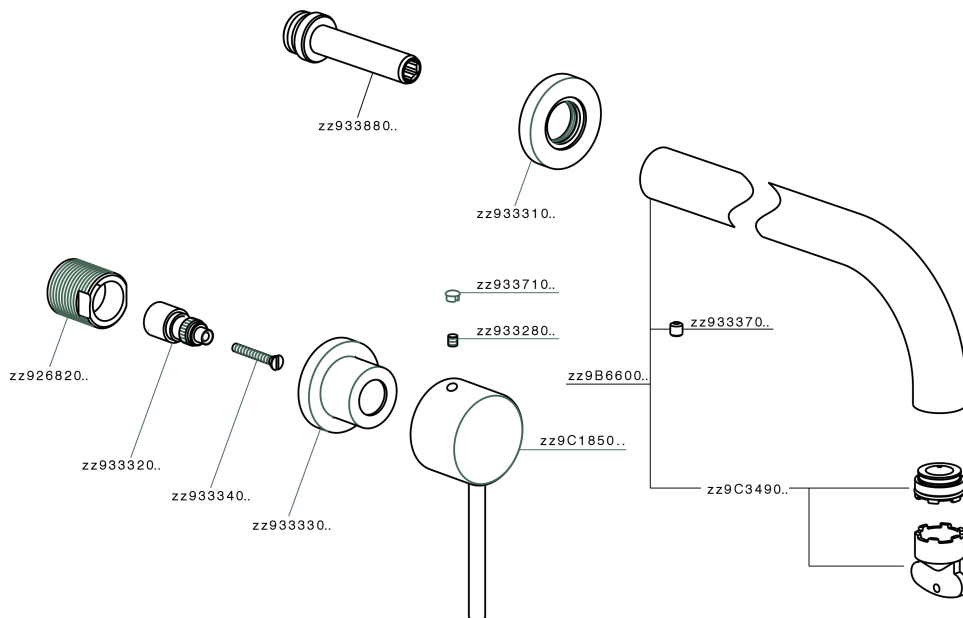

Parte externa lavabo de pared NUOVA KIRUNA_K2013511

MODELO **K2013511**

Parte externa lavabo de pared, sin parte empotrada, caño L.250 mm, para art. ZB033511

ACABADOS DISPONIBLES

-  **21** 21 Cromo
-  **26** 26 Cobre Viejo
-  **2F** 2F Níquel Cepillado
-  **2W** 2W Oro Cepillado
-  **40** 40 Negro Mate
-  **4Q** 4Q Blanco Mate

CARACTERÍSTICAS

Instalación **Empotrado**
 Empotrado 1 **ZB033511**

Parte externa lavabo de pared NUOVA KIRUNA_K2013511

K2013511

<https://es.huberitalia.com/parte-externa-lavabo-de-pared-nuova-kiruna-k2013511>

Parte empotrada lavabo de pared EMPOTRADO_ZB033511

MODELO **ZB033511**

Parte empotrada lavabo de pared, con montura de derecha y montura de izquierda

ACABADOS DISPONIBLES

04 04 Sin Acabado

CARACTERÍSTICAS

Instalación	Empotrado
Empotrado	1