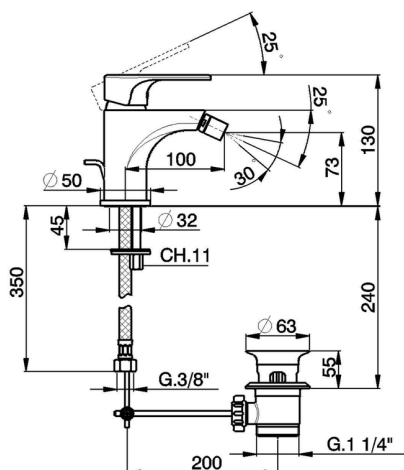

Bidé monomando EnergySave H3_AH000555

MODELO **AH000555**

Bidé monomando EnergySave, con desagüe automático 1"1/4, latiguillos acero G.3/8"

ACABADOS DISPONIBLES

-  **21** 21 Cromo
-  **2F** 2F Níquel Cepillado
-  **40** 40 Negro Mate

CARACTERÍSTICAS

Recambio Cartucho **ZZ96800000**

Cartucho Monomando 35 mm

Duchita higiénica

Ducha hidroescobilla, para la limpieza del inodoro.

EcoStop

La función EcoStop limita el caudal del agua aproximadamente el 50% de la salida máxima con una leve resistencia en la maneta. Basta con empujar ligeramente más allá de la mitad del tope sólo cuando se requiera la salida máxima de agua. Esto permitirá ahorrar hasta un 50% de agua.