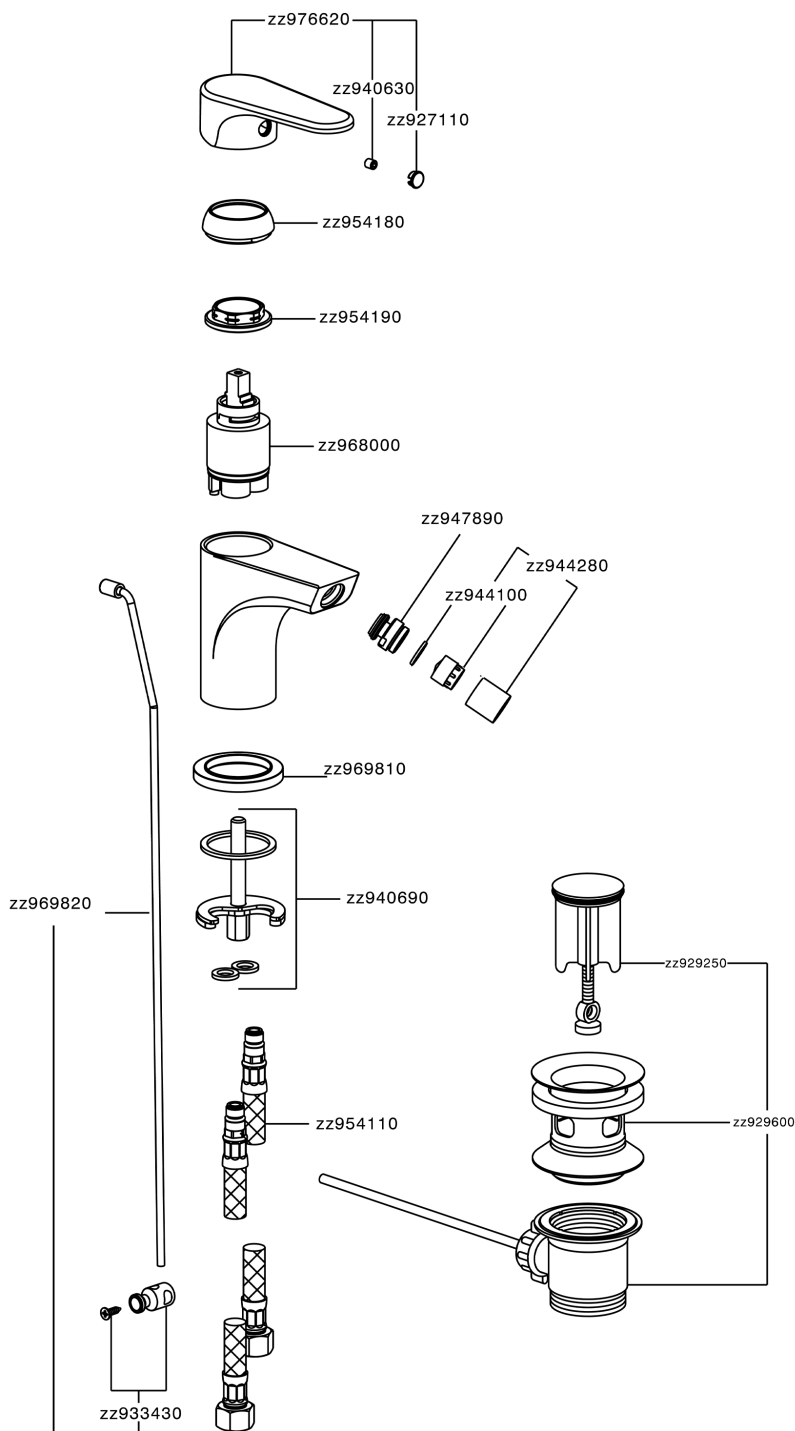

Bidé monomando EnergySave H3_AH000555

AH000555

<https://es.huberitalia.com/bide-monomando-energysave-h3-ah000555>

2026-04-09