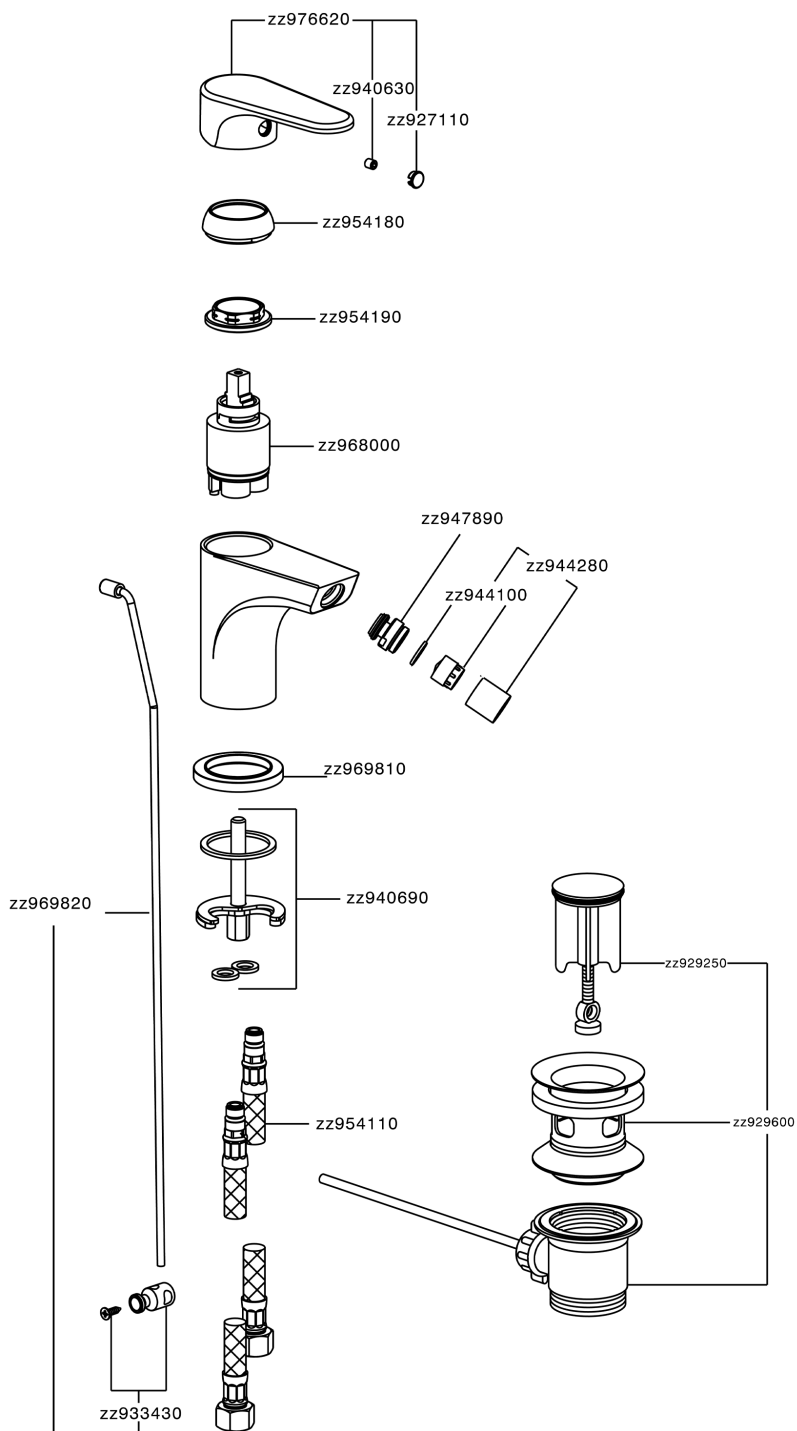

#### Duchita higiénica

Ducha hidroescobilla, para la limpieza del inodoro.

#### EcoStop

La función EcoStop limita el caudal del agua aproximadamente el 50% de la salida máxima con una leve resistencia en la maneta. Basta con empujar ligeramente más allá de la mitad del tope sólo cuando se requiera la salida máxima de agua. Esto permitirá ahorrar hasta un 50% de agua.

#### EnergySave

Gracias al dispositivo EnergySave, si se acciona la maneta en la posición central únicamente saldrá agua fría, de modo que el calentador de agua no se pondrá en marcha y no se desperdiciará agua caliente, lo que supone un ahorro considerable de energía y costes. La temperatura puede ajustarse girando la maneta hacia la izquierda hasta alcanzar la temperatura deseada.