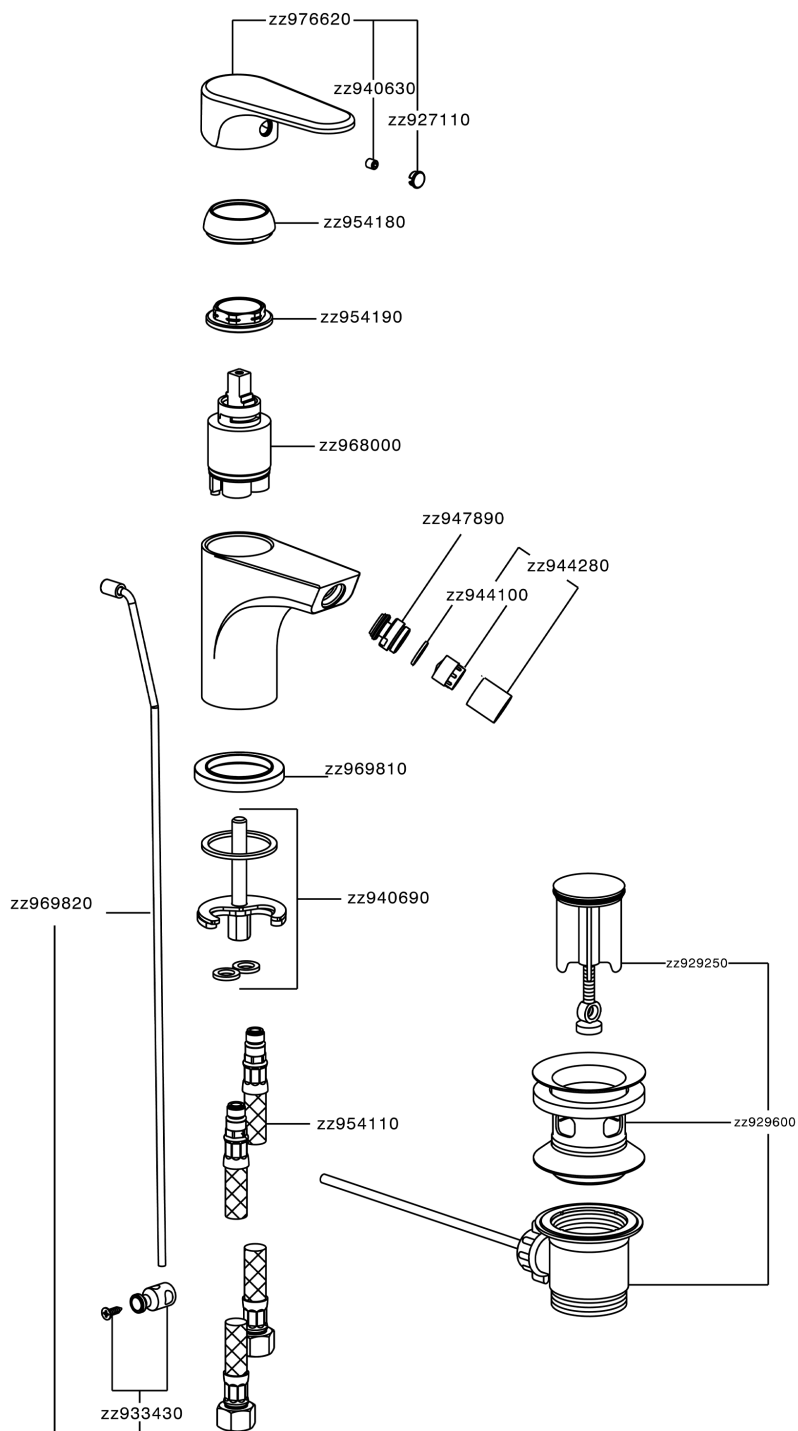

Bidé monomando EnergySave H3_AH000555

AH000555

<https://es.huberitalia.com/bide-monomando-energysave-h3-ah000555>

2026-04-10