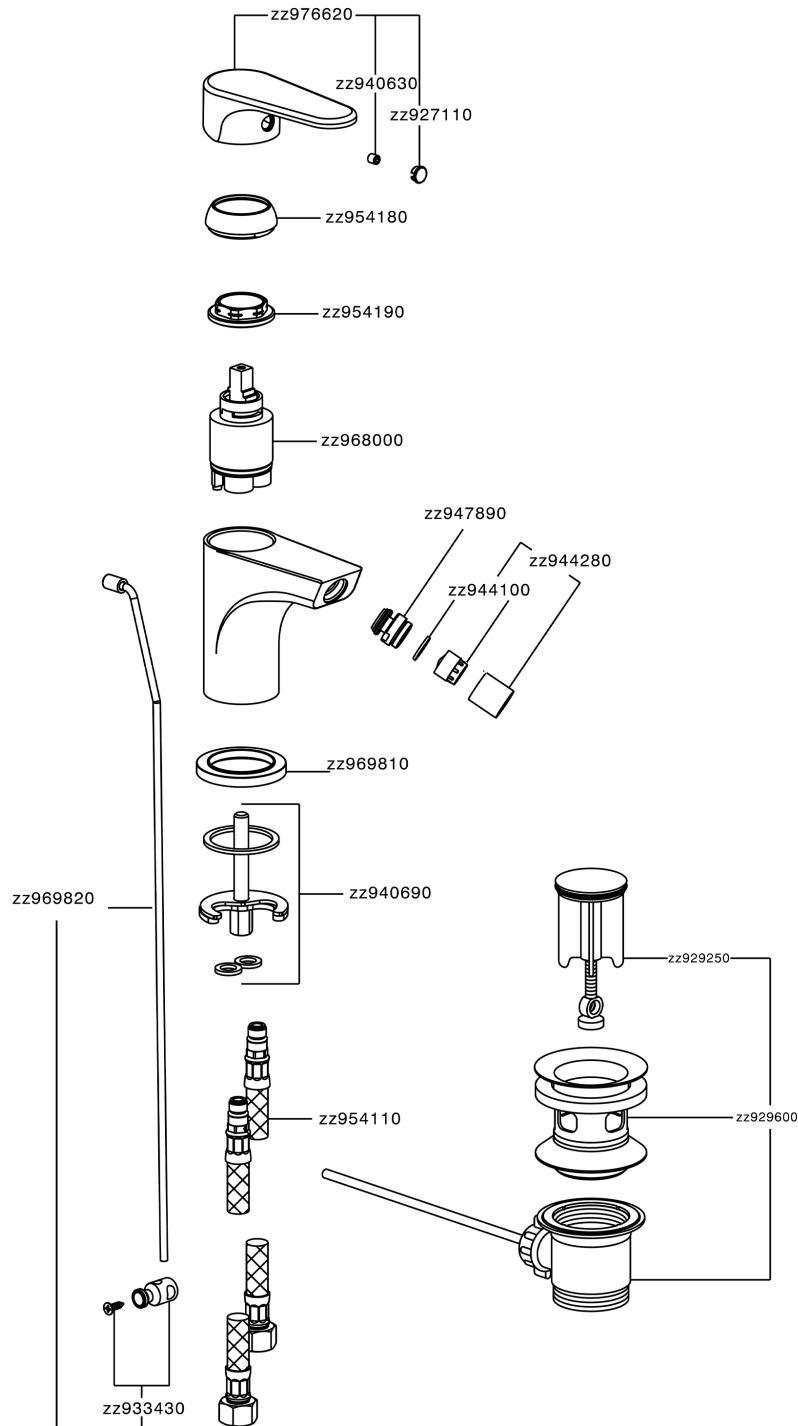

Bidé monomando EnergySave H3_AH000555

AH000555

<https://es.huberitalia.com/bide-monomando-energysave-h3-ah000555>

2026-05-20