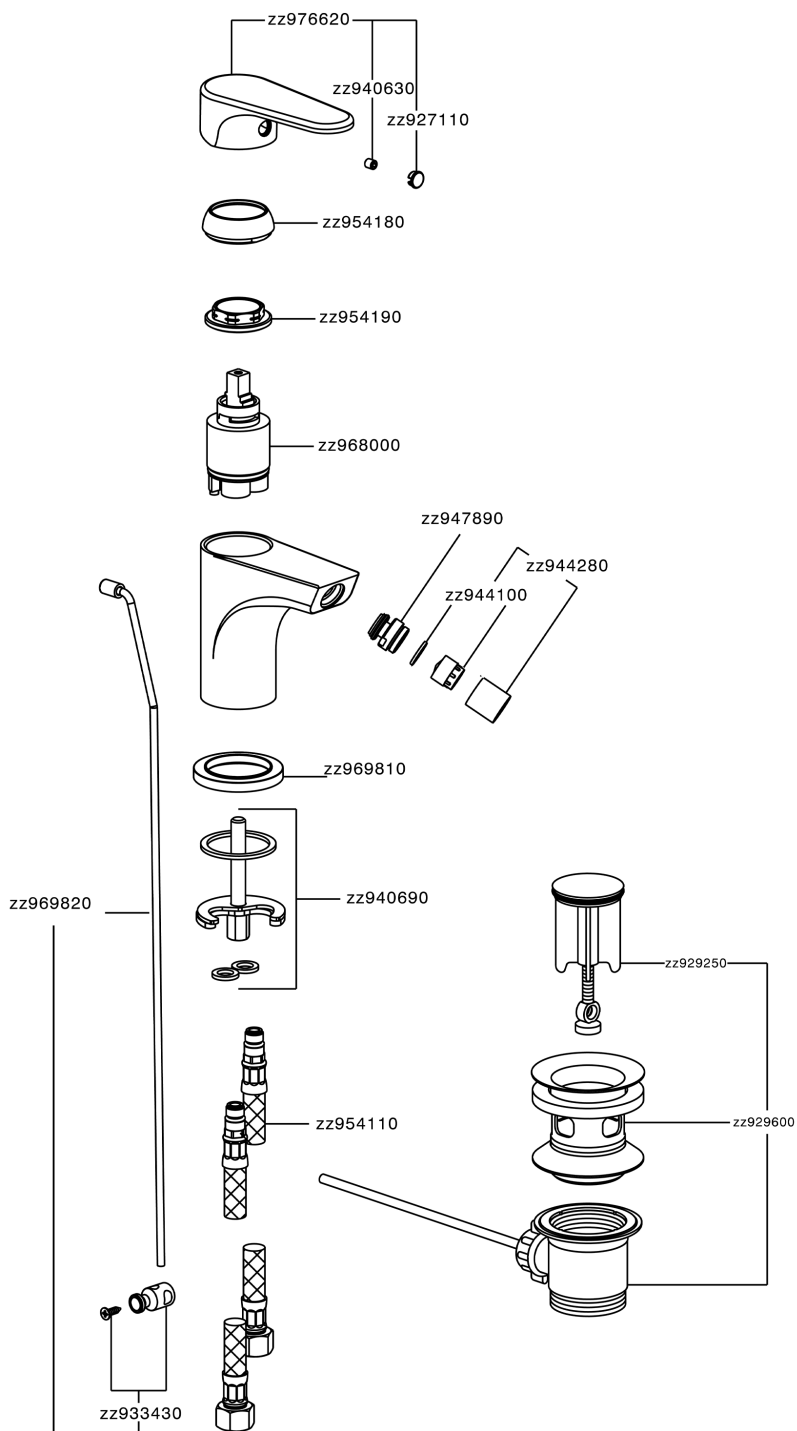

Bidé monomando EnergySave H3_AH000555

AH000555

<https://es.huberitalia.com/bide-monomando-energysave-h3-ah000555>

2026-04-10