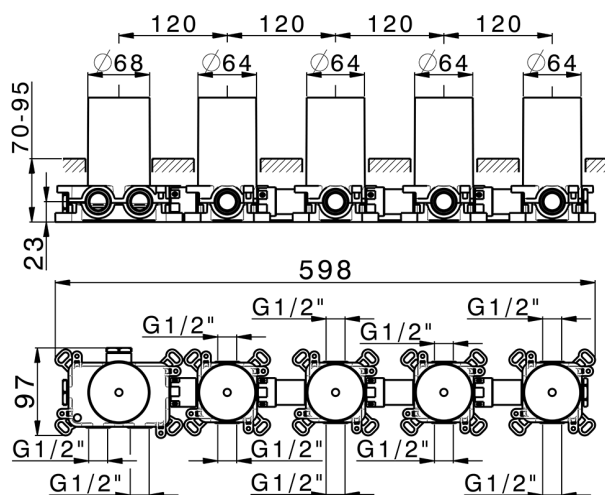

## Parte empotrada termostático 4 funciones PUSH

MODELO **ZB0G64R0**

Parte empotrada termostático 4 funciones, con pulsador ON/OFF con regulación de caudal, con cajas de protección, combinar con partes externas: 1 Termo 4 P.&Shower, sin partes externas Termo/Push&Shower

ACABADOS DISPONIBLES

**04** 04 Sin Acabado

CARACTERÍSTICAS

Recambio Cartucho **22.04A.AR - ZZ97279004**

**Cartucho Termostático Argo 2 (filtro lungo)**

Empotrado **1**