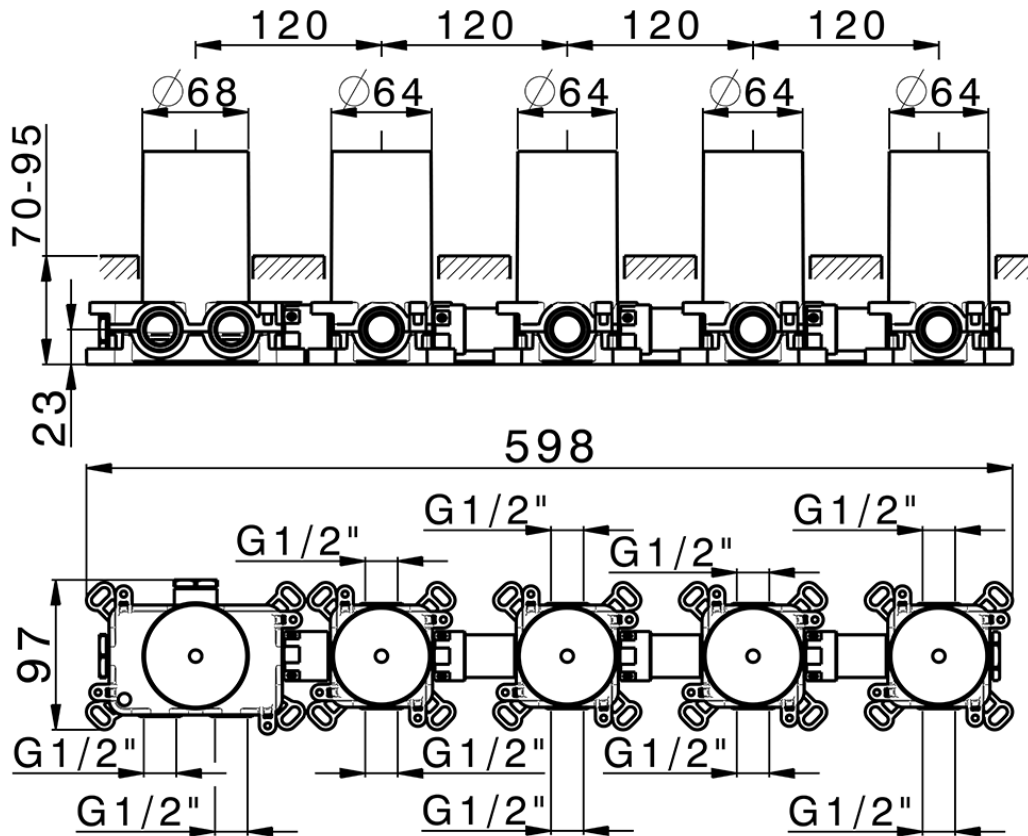

Parte empotrada termostático 4 funciones PUSH

ZB0G64R0

<https://es.huberitalia.com/parte-empotrada-termostatico-4-funciones-pushshower-zb0g64r0>

2025-01-21