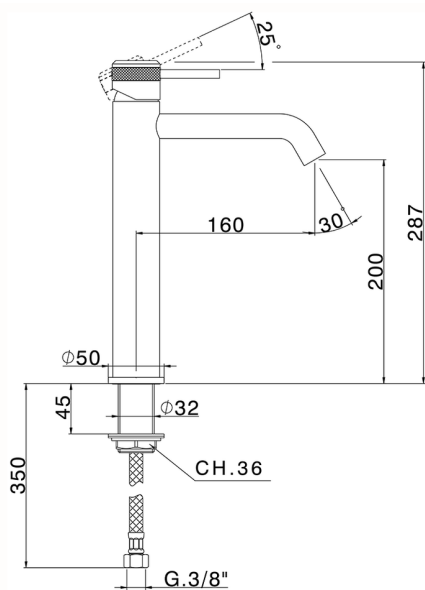

## Lavabo monomando alto CHRONOS\_CR003540

MODELO **CR003540**

Lavabo monomando alto, sin desagüe automático, latiguillos acero G.3/8"

ACABADOS DISPONIBLES

-  **21** 21 Cromo
-  **2F** 2F Níquel Cepillado
-  **2Q** 2Q Black Titanium

CARACTERÍSTICAS

Recambio Cartucho **ZZ99672000**

**Cartucho Monomando 35 mm**

### EcoStop

La función EcoStop limita el caudal del agua aproximadamente el 50% de la salida máxima con una leve resistencia en la maneta. Basta con empujar ligeramente más allá de la mitad del tope sólo cuando se requiera la salida máxima de agua. Esto permitirá ahorrar hasta un 50% de agua.