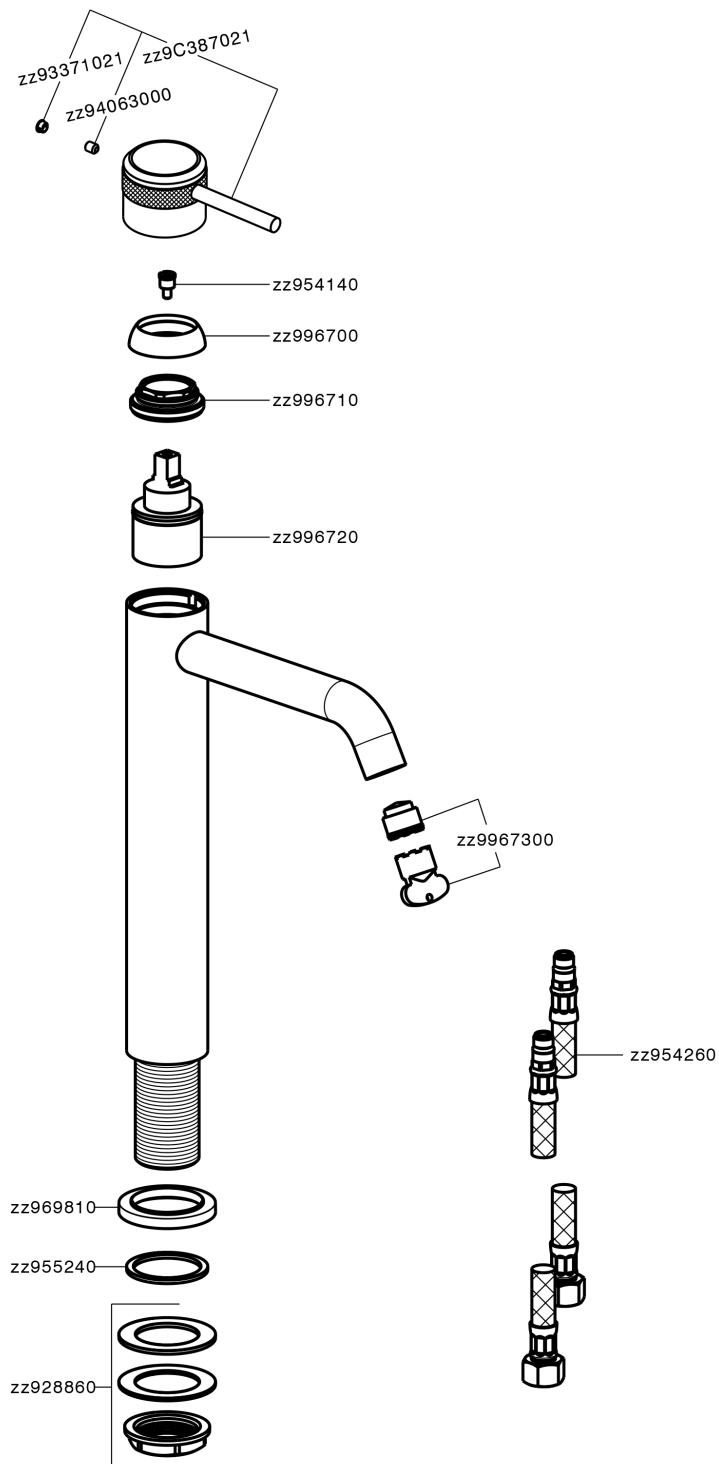

Lavabo monomando alto CHRONOS_CR003540

CR003540

<https://es.huberitalia.com/lavabo-monomando-alto-chronos-cr003540>

2025-01-31