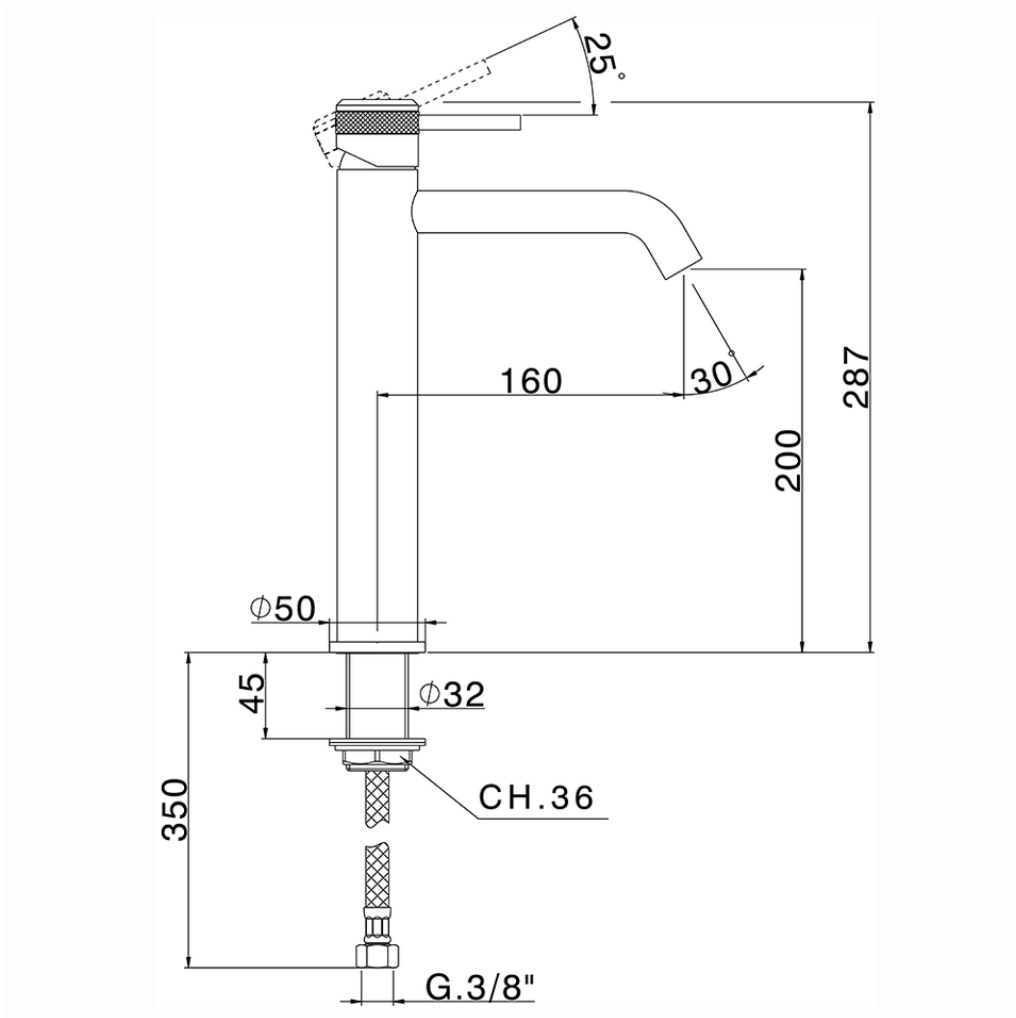

Lavabo monomando alto CHRONOS\_CR003540

CR003540

<https://es.huberitalia.com/lavabo-monomando-alto-chronos-cr003540>

2025-01-31